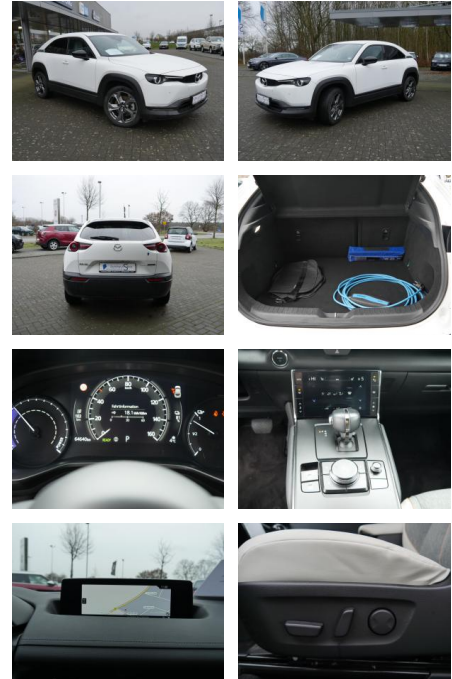

Mazda MX-30 L e-SKYACTIV FEM-P

AS5A-SST2501276800W

Erstzulassung:	Kilometer:	Farbe:	Leistung:	Kraftstoffart:	Reichweite elektr. (WLTP)
15.12.2020	65.000	Weiß	81 kW / 110 PS	Elektro	200 km

PREIS 14.980 €	FINANZIERUNGSBEISPIEL		* Basisfinanzierung: Anzahlung: 3.745 Euro, Laufzeit: 72 Monate, Nettodarlehen: 11.235 Euro, Gesamtbetrag: 17.336 Euro, Zinssätze: 6.78% Sollz. (gebunden), 6.99% eff. ** Zielratenfinanzierung: Anzahlung: 3.745 Euro, Laufzeit: 72 Monate, Nettodarlehen: 11.235 Euro, Zielrate: 7.490 Euro, Gesamtbetrag: 18.252 Euro, Zinssätze: 6.78% Sollz. (gebunden), 6.99% eff.,
	Laufzeit: 72 Monate	Anzahlung: 25 %	
	Basis-Finanzierung:**	Mtl. Rate:	Vermittlung für: Santander Consumer Bank Repräsentatives Beispiel gem. § 17 Abs. 4 PAngV. Diese Finanzierungsangebote sind Beispiele. Gerne ermitteln wir für Sie Ihr individuelles Angebot.
	Zielraten-Finanzierung:**	119 €	

Ausstattung

Sicherheit

- Abstandswarner
- Geschwindigkeitsbegrenzungsanlage
- Notrufsystem
- Reifendruckkontrollsystem
- Totwinkel-Assistent
- PDC Park Distance Control hinten
- Elektronische Parkbremse
- Anti-Blockiersystem ABS
- elektronische Stabilitätskontrolle (ESP / DSP)
- Servolenkung
- Alarmanlage
- Regensensor
- Kindersitzbefestigung
- PDC Park Distance Control vorne
- LED-Scheinwerfer
- Spurhalteassistent

Multimedia

- Android Auto

- CarPlay
- Musikstreaming integriert
- Soundsystem
- USB
- Radio DAB
- Verkehrszeichenerkennung
- Sprachsteuerung
- Touchscreen
- Radio
- Freisprechen
- el. Sitzverstellung
- Navigation mit Bildschirm
- Head UP Display
- Bluetooth

Komfort

- Beheizbare Frontscheibe
- Fernlichtassistent
- 2-Zonen-Klimaautomatik
- Front- und Seiten-Airbags
- Lederlenkrad

- Memory-Funktion
- Zentralverriegelung
- Fernbedienung Zentralverriegelung
- Bordcomputer
- Automatik
- Keyless Entry

Interieur

- Abgedunkelte Scheiben
- Lederpolsterung
- Multifunktionslenkrad
- el. Fensterheber
- Armlehne vorne
- Sitzheizung

Exterieur

- Winterreifen
- LED-Tagfahrlicht
- LED-Scheinwerfer
- Leichtmetallfelgen
- Nebelscheinwerfer

STÄNDIG ÜBER 15.000 FAHRZEUGE IM BESTAND!