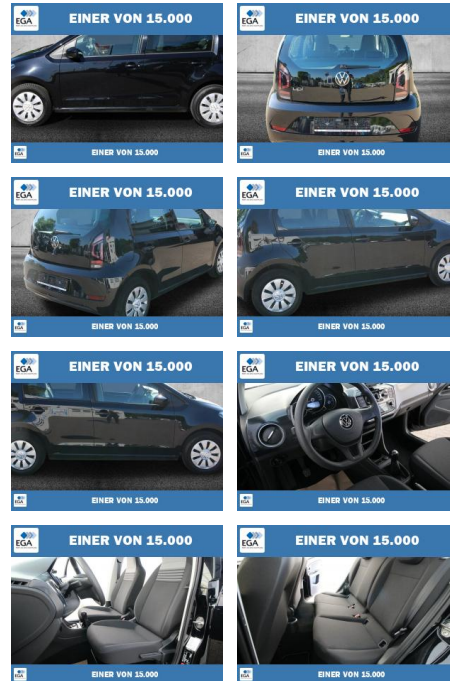

**up! 1.0 BMT KLIMA+WINTER-PAKET**

PW01-10606-24 Angebotsnr.:

| Erstzulassung: | Kilometer: | Farbe:  | Leistung:     | Kraftstoffart: |
|----------------|------------|---------|---------------|----------------|
| 01.10.2021     | 56.272     | Schwarz | 48 kW / 65 PS | Benzin         |