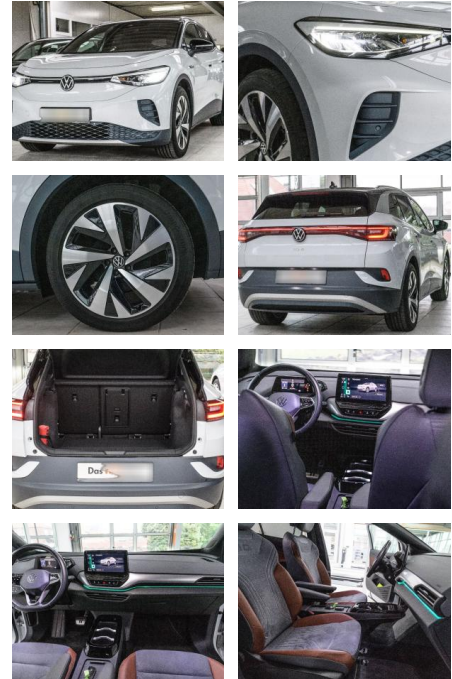

Volkswagen ID.4 1st Pro

AS86-gws 2210 Angebot Nr.:

Erstzulassung:	Kilometer:	Farbe:	Leistung:	Kraftstoffart:
20.12.2020	38.500	Diverse	150 kW / 204 PS	Elektro

PREIS
40.140 €

FINANZIERUNGSBEISPIEL

Laufzeit: 72 Monate Anzahlung: 25 %
 Basis-Finanzierung:* Mtl. Rate:
 Zielraten-Finanzierung:** **319 €**

Komfort

- Berganfahrassistent
- Beheizbare Frontscheibe
- Beheizbares Lenkrad
- Lederlenkrad

Weiteres

- ***Finanzierung zu Sonderkonditionen und Anzahlungnahme gern möglich.**
- *Irrtümer
- Änderungen und Zwischenverkauf vorbehalten.
- *
- ***Sonderausstattung: Ambiente-Beleuchtung (30 Farben) Außenspiegel elektr. verstell-**
- heiz- und anklappbar Bluetooth-Schnittstelle für Mobiltelefon Dach in Kontrastfarbe schwarz Dachreling silber eloxiert Dachzierleiste und C-Säule silber Fahrassistenten-System: Autom. Distanzregelung (ACC inkl. Stop&Go-Funktion) Fahrassistenten-System: Fahrprofilauswahl Fahrassistenten-System: Fernlichtregulierung (Light