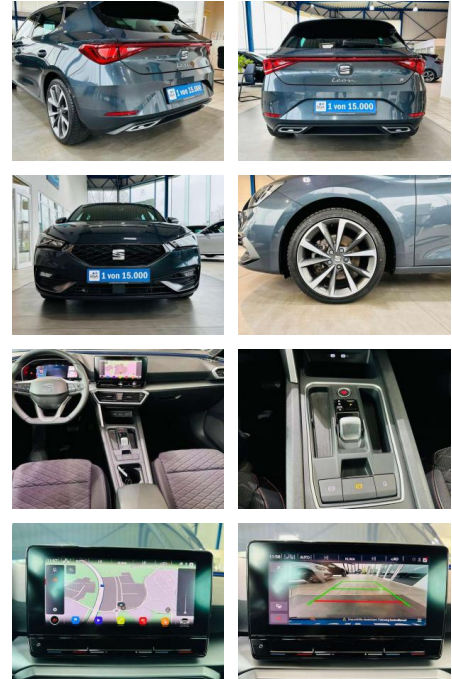

## Seat Leon 1.5eTSI FR DSG Nav LED Kamera

AV01-001698-1 ~~Angebotsnr.:~~

Erstzulassung:	Kilometer:	Farbe:	Leistung:	Kraftstoffart:
01.05.2020	41.900	grau	110 kW / 150 PS	Benzin

**PREIS**  
**25.780 €**

**FINANZIERUNGSBEISPIEL**  
 Laufzeit: 72 Monate      Anzahlung: 25 %  
 Basis-Finanzierung:\*      Mtl. Rate:  
 Zielraten-Finanzierung:\*\*      **205 €**