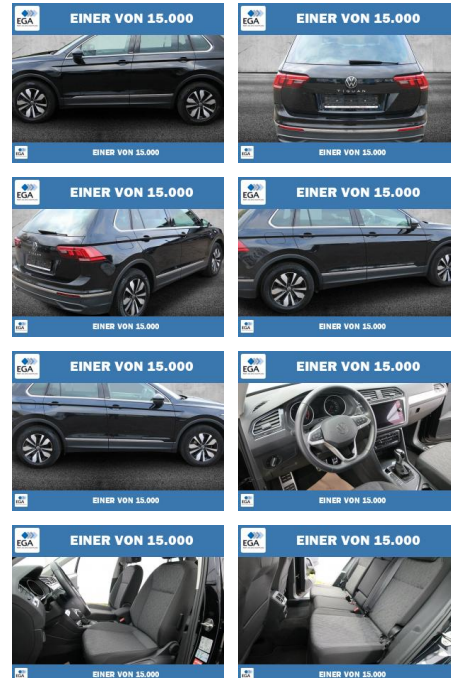

Ihr Ansprechpartner

Herr Stefan Stien
 E-Mail: stefan.stien@autohaus-stien.de
 Telefon: 04624 803339

Autohaus Stien GmbH
 Fabrikstraße 1 - 24848 Kropp - Tel.: 04624 / 80 33 39

Volkswagen Tiguan 1.5 TSI BMT OPF 7-DSG Move LED

PW01-01074-0 **Angebotsnr.:**

Erstzulassung: 01.06.2023 **Kilometer:** 62.898 **Farbe:** Schwarz **Leistung:** 110 kW / 150 PS **Kraftstoffart:** Benzin

PREIS
30.660 €

FINANZIERUNGSBEISPIEL
 Laufzeit: 72 Monate Anzahlung: 25 %
 Basis-Finanzierung:* Mtl. Rate:
 Zielraten-Finanzierung:** **243 €**