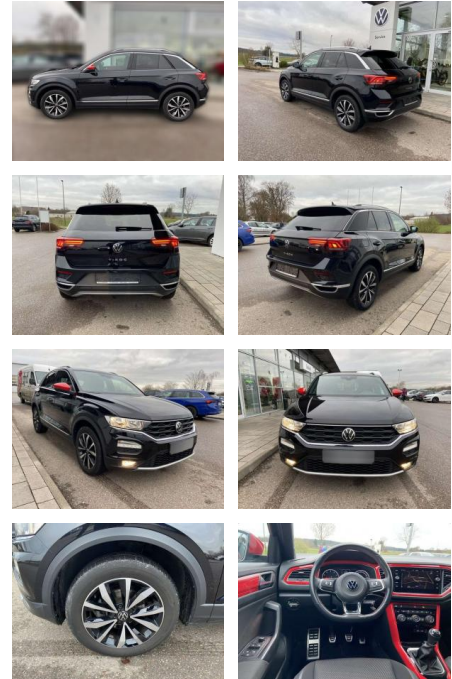

Volkswagen T-Roc 1.5 TSI Sport BEATS+CLIMATRONIC

SS00-021706AAngebotsnr.:

Erstzulassung:	Kilometer:	Farbe:	Leistung:	Kraftstoffart:
01.09.2021	27.016	Schwarz	110 kW / 150 PS	Benzin

PREIS
25.790 €

FINANZIERUNGSBEISPIEL
 Laufzeit: 72 Monate Anzahlung: 25 %
 Basis-Finanzierung:* Mtl. Rate:
 Zielraten-Finanzierung:** **205 €**