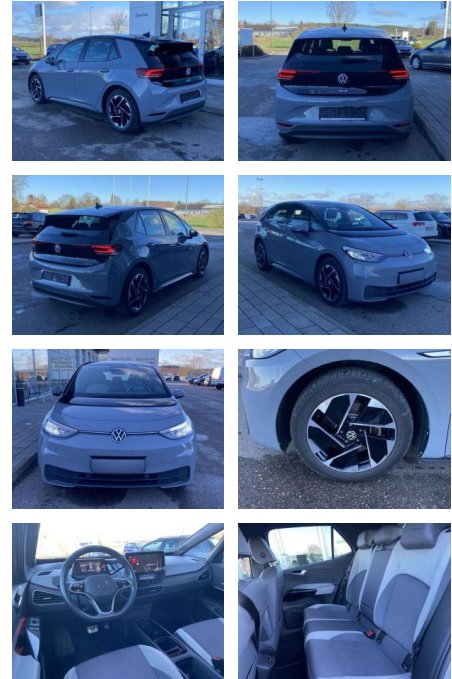

SS00-011658 **Angebotsnr.:**

Erstzulassung:	Kilometer:	Farbe:	Leistung:	Kraftstoffart:
01.10.2021	35.342	Grau	150 kW / 204 PS	Benzin

PREIS
24.450 €

FINANZIERUNGSBEISPIEL

Laufzeit: 72 Monate Anzahlung: 25 %
 Basis-Finanzierung:* Mtl. Rate:
 Zielraten-Finanzierung:** **194 €**

Ausstattung

Interieur

- Sitzheizung vorne Armlehne für Vordersitze Innenspiegel automatisch abblendbar Vordersitze höhenverstellbar Rücksitzbanklehne geteilt umlegbar mit Mittelarmlehne Make-Up Spiegel
- beleuchtet Ambientebeleuchtung mehrfarbig Multifunktionslederlenkrad
- beheizbar Isofix Rücksitzbank und Beifahrersitz