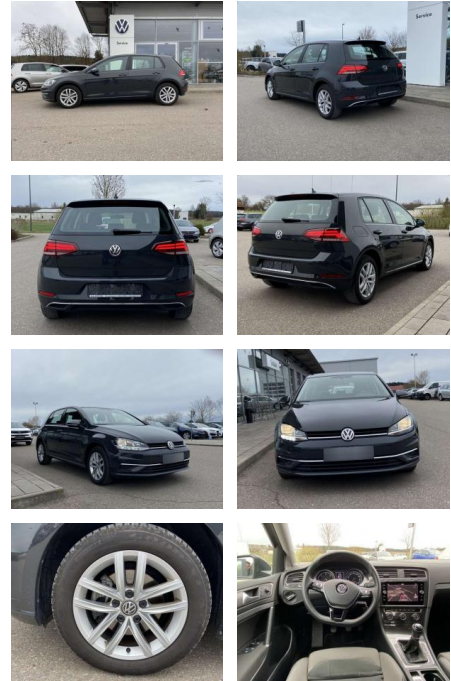

**Volkswagen Golf 1.6 TDI NAVI+SHZ+PDC+BLUETOOTH+A...**

SS00-089654 **Angebotsnr.:**

Erstzulassung:	Kilometer:	Farbe:	Leistung:	Kraftstoffart:
01.07.2019	22.873	Grau	85 kW / 116 PS	Benzin

PREIS	FINANZIERUNGSBEISPIEL	
<b>18.680 €</b>	Laufzeit: 72 Monate	Anzahlung: 25 %
	Basis-Finanzierung:**	Mtl. Rate:
	Zielraten-Finanzierung:**	<b>148 €</b>

**Ausstattung**

**Interieur**

- Sitzheizung vorne Mittelarmlehne vorne Kindersitzverankerung für Kindersitzsystem ISOFIX Rücksitzbanklehne geteilt umlegbar mit Mittelarmlehne ergoActive Sitz mit 14-Wege-Einstellung auf der Fahrerseite klimatisiertes Handschuhfach Sport-Komfortsitze vorne el. Lendenwirbelstütze Fahrersitz mit Massagefunktion Multifunktions-Lederlenkrad 2 Leseleuchten vorn und 2 hinten Make-Up Spiegel
- beleuchtet Vordersitze höhenverstellbar und Sitzneigungsverstellung Fahrersitz