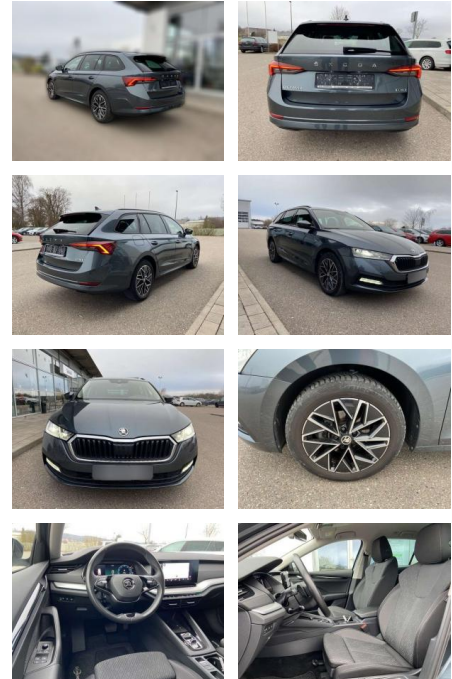

Skoda Octavia Combi 1.5 TSI e-Tec DSG Clever

SS00-010079AAngebotsnr.:

Erstzulassung:	Kilometer:	Farbe:	Leistung:	Kraftstoffart:
01.10.2021	26.184	Grau	110 kW / 150 PS	Benzin

PREIS
29.910 €

FINANZIERUNGSBEISPIEL