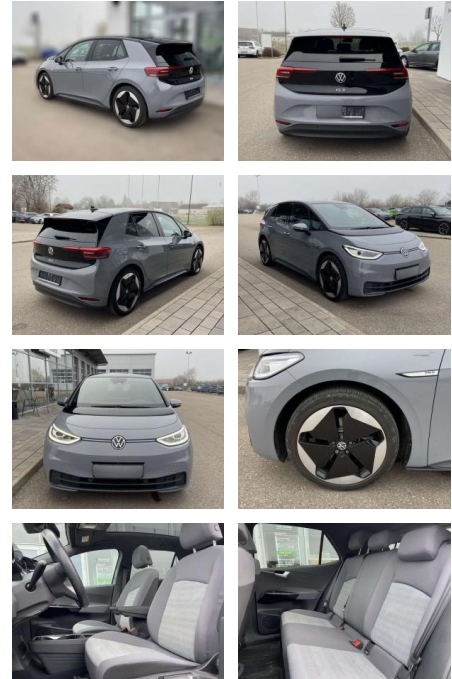

Volkswagen ID.3 Pro 20"+REALITY-HEAD-UP+NAVI

SS00-010356 **Angebotsnr.:**

Erstzulassung:	Kilometer:	Farbe:	Leistung:	Kraftstoffart:
01.09.2021	35.247	Grau	150 kW / 204 PS	Benzin

PREIS 25.280 €	FINANZIERUNGSBEISPIEL		* Basisfinanzierung: Anzahlung: 6.320 Euro, Laufzeit: 72 Monate, Nettodarlehen: 18.960 Euro, Gesamtbetrag: 29.256 Euro, Zinssätze: 6.78% Sollz. (gebunden), 6.99% eff. ** Zielratenfinanzierung: Anzahlung: 6.320 Euro, Laufzeit: 72 Monate, Nettodarlehen: 18.960 Euro, Zielrate: 12.640 Euro, Gesamtbetrag: 30.802 Euro, Zinssätze: 6.78% Sollz. (gebunden), 6.99% eff., Vermittlung für: Santander Consumer Bank Repräsentatives Beispiel gem. § 17 Abs. 4 PAngV. Diese Finanzierungsangebote sind Beispiele. Gerne ermitteln wir für Sie Ihr individuelles Angebot.
	Laufzeit: 72 Monate	Anzahlung: 25 %	
	Basis-Finanzierung:*	Mtl. Rate:	
	Zielraten-Finanzierung:**	201 €	

Ausstattung

Interieur

- Sitzheizung vorne Armlehne für Vordersitze Innenspiegel automatisch abblendbar Fahrersitz höhenverstellbar Make-Up Spiegel
- beleuchtet Rücksitzbanklehne geteilt umlegbar Multifunktionslederlenkrad
- beheizbar Isofix Rücksitzbank und Beifahrersitz

Exterieur

- Panoramaschiebedach elektrisch Area View 360° inkl. Rückfahrkamera beheizbare Scheibenwaschdüsen vorne abgedunkelte Scheiben hinten Leiste zwischen den Scheinwerfern sowie Türgriffmulden beleuchtet Licht- und Sicht: LED-Matrix-Scheinwerfer mit Lichtsensor
- Schlechtwetterlicht und Begrüßungsfunktion Dynamic Light Assist für LED-Matrix-Scheinwerfer