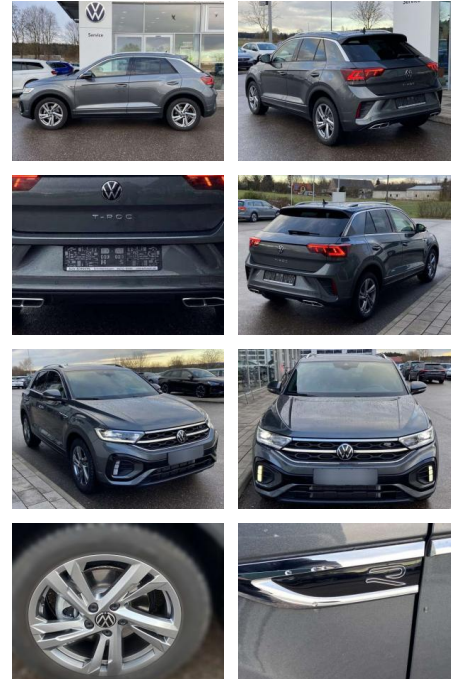

Volkswagen T-Roc 1.5 TSI DSG R-LINE 17"+IQ.DRIVE

SS00-682194 **Angebotsnr.:**

Erstzulassung:	Kilometer:	Farbe:	Leistung:	Kraftstoffart:
01.01.2024	7.470	Grau	110 kW / 150 PS	Benzin

PREIS
37.840 €

FINANZIERUNGSBEISPIEL