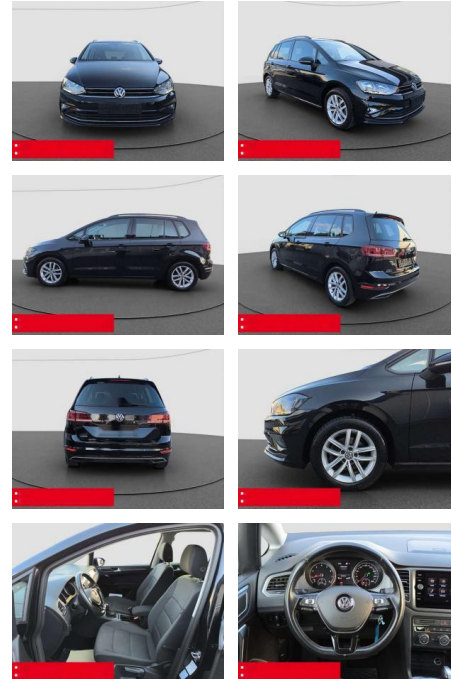

Volkswagen Golf Sportsvan VII 1.5 TSI DSG

BS05-4722_GW Angebot Nr.:

Erstzulassung:	Kilometer:	Farbe:	Leistung:	Kraftstoffart:
01.07.2020	42.150	Schwarz	110 kW / 150 PS	Benzin

PREIS
21.380 €

FINANZIERUNGSBEISPIEL
 Laufzeit: 72 Monate Anzahlung: 25 %
 Basis-Finanzierung:* Mtl. Rate:
 Zielraten-Finanzierung:** **170 €**

Weiteres

- HIGHLIGHTS Radio Composition Media
 LM-Felgen 16 RÜCKFAHRKAMERA
 TEMPOMAT-Geschwindigkeitsregelanlage-GRA
 ASSISTENZ-SYSTEME Müdigkeitserkennung
 NOTBREMSASSISTENT Automatische
 Distanzregelung ACC stop & go
- mit Geschwindigkeitsbegrenzer
 ABBIEGE-ASSISTENT Fußgängererkennung
 Einparkhilfe PDC vorne und hinten
 INFOTAINMENT & MULTIMEDIA Android Auto
 Apple Car Play USB-Schnittstelle
 APP-CONNECT: Darstellung von
 SmartphoneApps auf dem Touchscreen
 KOMFORT Mittelarmlehne vorn 2-Zonen
 Klimaautomatik AIR CARE SITZHEIZUNG
 vorne Außenspiegel elektrisch
 anklappbar
- verstellbar mit Beifahrerabsenkung und
 Umfeldbeleuchtung Fensterheber
 elektrisch Multifunktions-Lederlenkrad