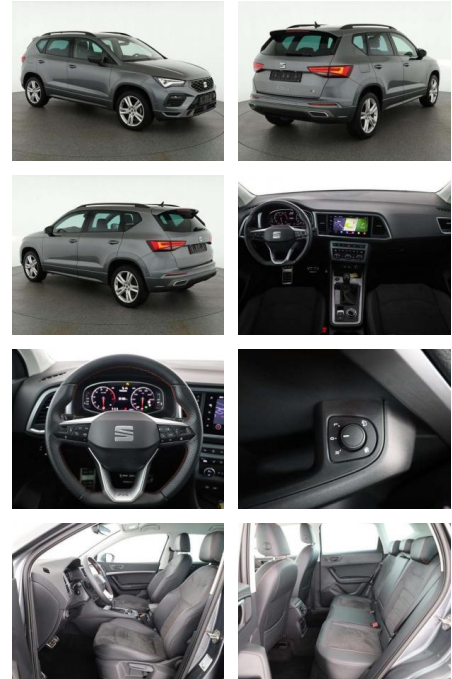

Seat Ateca 1.5 TSI FR, LED, Kamera, AHK, Navi

AN07-P654694 **Angebotsnr.:**

Erstzulassung:	Kilometer:	Farbe:	Leistung:	Kraftstoffart:	Verbr. komb.	CO2-Emission	CO2-Klasse (WLTP)
01.02.2023	32.800	Grau	110 kW / 150 PS	Benzin	6,7 l/100km	151 g/km	E