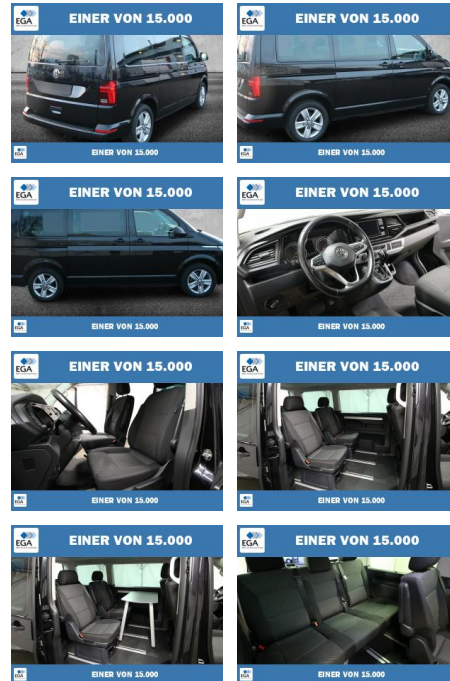

Ihr Ansprechpartner

Herr Stefan Stien
 E-Mail: stefan.stien@autohaus-stien.de
 Telefon: 04624 803339

Autohaus Stien GmbH
 Fabrikstraße 1 - 24848 Kropp - Tel.: 04624 / 80 33 39

Volkswagen T6.1 Multivan 2.0 TDI 7-DSG 7-SITZER

PW01-76449-025 Angebotsnr.:

Erstzulassung:	Kilometer:	Farbe:	Leistung:	Kraftstoffart:
01.07.2020	88.505	Schwarz	110 kW / 150 PS	Diesel

PREIS 43.640 €	FINANZIERUNGSBEISPIEL		* Basisfinanzierung: Anzahlung: 10.910 Euro, Laufzeit: 72 Monate, Nettodarlehen: 32.730 Euro, Gesamtbetrag: 50.503 Euro, Zinssätze: 6.78% Sollz. (gebunden), 6.99% eff. ** Zielratenfinanzierung: Anzahlung: 10.910 Euro, Laufzeit: 72 Monate, Nettodarlehen: 32.730 Euro, Zielrate: 21.820 Euro, Gesamtbetrag: 53.173 Euro, Zinssätze: 6.78% Sollz. (gebunden), 6.99% eff., Vermittlung für: Santander Konsumer Bank Repräsentatives Beispiel gem. § 17 Abs. 4 PAngV. Diese Finanzierungsangebote sind Beispiele. Gerne ermitteln wir für Sie Ihr individuelles Angebot.
	Laufzeit: 72 Monate	Anzahlung: 25 %	
	Basis-Finanzierung:**	Mtl. Rate: 346 €	
	Zielraten-Finanzierung:**	Mtl. Rate:	