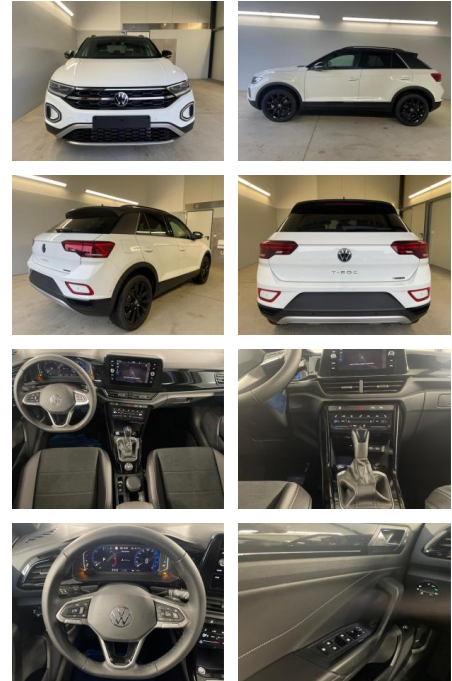

AD32-28280 **Angebotsnr.:**

Erstzulassung:	Kilometer:	Farbe:	Leistung:	Kraftstoffart:
01.08.2023	18.000	Schwarz	110 kW / 150 PS	Diesel

PREIS
41.360 €

FINANZIERUNGSBEISPIEL
 Laufzeit: 72 Monate Anzahlung: 25 %
 Basis-Finanzierung:* Mtl. Rate:
 Zielraten-Finanzierung:** **328 €**