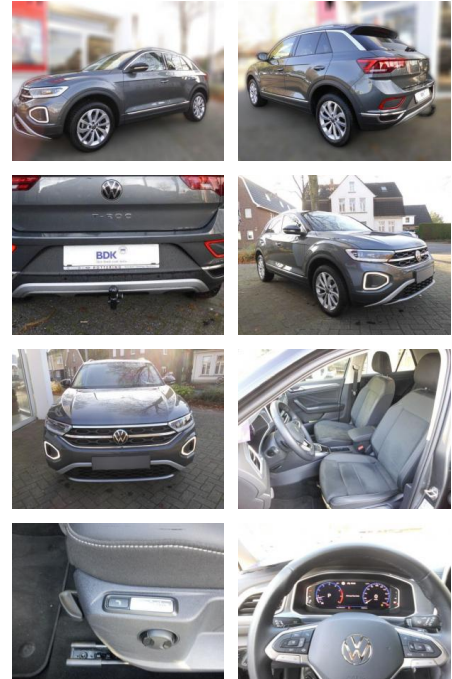

Volkswagen T-Roc Style 1.5

AS86-gws 289 ~~Wagen~~ Wagnernr.:

VERKAUFT

Erstzulassung: 17.01.2024 **Kilometer:** 20.000 **Farbe:** **Leistung:** 110 kW / 150 PS **Kraftstoffart:** Benzin

PREIS 31.370 €	FINANZIERUNGSBEISPIEL	
	Laufzeit: 72 Monate	Anzahlung: 25 %
	Basis-Finanzierung:**	Mtl. Rate:
	Zielraten-Finanzierung:**	249 €