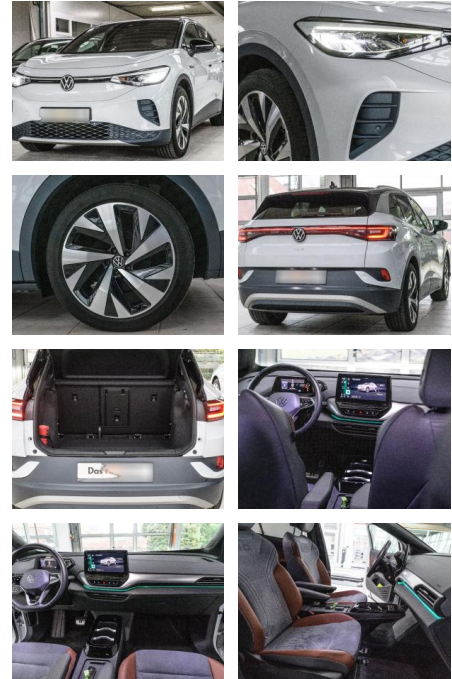

Ihr Ansprechpartner

Herr Stefan Stien
E-Mail: stefan.stien@autohaus-stien.de
Telefon: 04624 803339

Autohaus Stien GmbH
Fabrikstraße 1 - 24848 Kropp - Tel.: 04624 / 80 33 39

Volkswagen ID.4 1st Pro

AS86-gws 2210 Angebot Nr.: 11111111

Erstzulassung: 17.12.2020   **Kilometer:** 38.500   **Farbe:**   **Leistung:** 150 kW / 204 PS   **Kraftstoffart:** Elektro

PREIS 40.140 €	FINANZIERUNGSBEISPIEL	
	Laufzeit: 72 Monate	Anzahlung: 25 %
	Basis-Finanzierung:*	Mtl. Rate:
	Zielraten-Finanzierung:**	319 €

* Basisfinanzierung: Anzahlung: 10.035 Euro, Laufzeit: 72 Monate, Nettodarlehen: 30.105 Euro, Gesamtbetrag: 46.453 Euro, Zinssätze: 6,78% Sollz. (gebunden), 6,99% eff.
** Zielratenfinanzierung: Anzahlung: 10.035 Euro, Laufzeit: 72 Monate, Nettodarlehen: 30.105 Euro, Zielrate: 20.070 Euro, Gesamtbetrag: 48.908 Euro, Zinssätze: 6,78% Sollz. (gebunden), 6,99% eff.,
Vermittlung für: Santander Konsumer Bank
Repräsentatives Beispiel gem. § 17 Abs. 4 PAngV. Diese Finanzierungsangebote sind Beispiele. Gerne ermitteln wir für Sie Ihr individuelles Angebot.

Ausstattung

Sicherheit

- Müdigkeitswarnsystem
- Notbremsassistent
- Notrufsystem
- Reifendruckkontrollsystem
- Spurhalteassistent

Multimedia

- Soundsystem
- USB
- Verkehrszeichenerkennung
- Sprachsteuerung
- Touchscreen

Komfort

- Berganfahrassistent
- Beheizbare Frontscheibe
- Beheizbares Lenkrad
- Lederlenkrad

Weiteres

- ***Finanzierung zu Sonderkonditionen und Anzahlungnahme gern möglich.**
- *Irrtümer
- Änderungen und Zwischenverkauf vorbehalten.
- *
- ***Sonderausstattung: Ambiente-Beleuchtung (30 Farben) Außenspiegel elektr. verstell-**
- heiz- und anklappbar Bluetooth-Schnittstelle für Mobiltelefon Dach in Kontrastfarbe schwarz Dachreling silber eloxiert Dachzierleiste und C-Säule silber Fahrassistenten-System: Autom. Distanzregelung (ACC inkl. Stop&Go-Funktion) Fahrassistenten-System: Fahrprofilauswahl Fahrassistenten-System: Fernlichtregulierung (Light

- heizbar
- infrarot-reflektierend Wärmepumpe HV-Batterie 77 kWh Innenspiegel mit Abblendautomatik Sofix-Aufnahmen für Kindersitz an Beifahrersitz und Rücksitz (inkl. i-Size-Kindersitze) Klimaanlage Climatronic 2-Zonen Ladeleistung HV-Batterie 125 kW (Gleichstrom DC) Lautsprecher (7 vorn und hinten) LM-Felgen 20" Metallic-Lackierung Mobile Online Dienste App-Connect inkl. App-Connect Wireless (Apple CarPlay
- Android Auto) Navigationsfunktion Discover Pro inkl. Streaming & Internet (Touchscreen-Farbdisplay) Notrufsystem Park-Distance-Control (vorn und hinten) Performance Upgrade Radioempfang digital (DAB+) Rückfahrkamera Scheinwerfer LED inkl. Automatische

STÄNDIG ÜBER 15.000 FAHRZEUGE IM BESTAND!