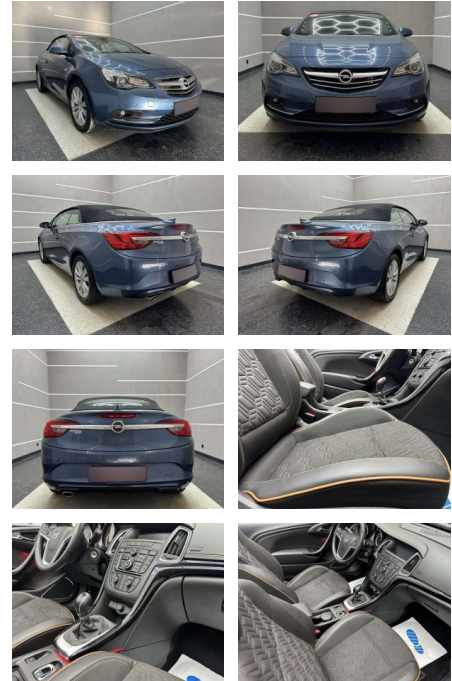

## Opel Cascada Innovation ecoFlex

AC15-02

Angebotsnr.:

Erstzulassung:	Kilometer:	Farbe:	Leistung:	Kraftstoffart:
01.04.2017	46.000	Blau	103 kW / 140 PS	Benzin

**PREIS**  
**15.610 €**