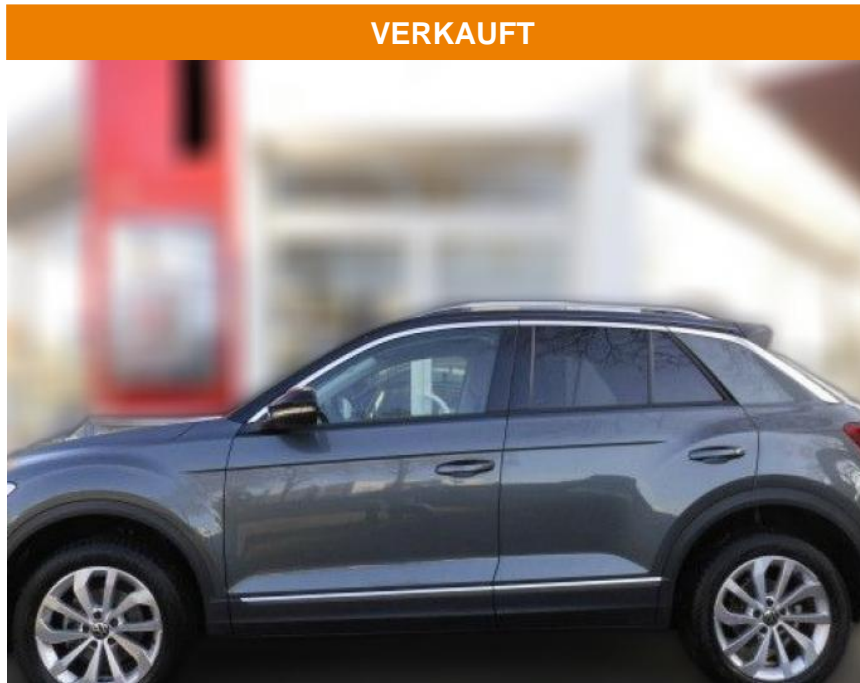

Volkswagen T-Roc Style 1.5

AS86-gws 289 ~~W0106~~W0107

Erstzulassung: 16.01.2024 **Kilometer:** 20.000 **Farbe:** **Leistung:** 110 kW / 150 PS **Kraftstoffart:** Benzin

PREIS
31.330 €

FINANZIERUNGSBEISPIEL
 Laufzeit: 72 Monate Anzahlung: 25 %
 Basis-Finanzierung:* Mtl. Rate:
 Zielraten-Finanzierung:** **249 €**