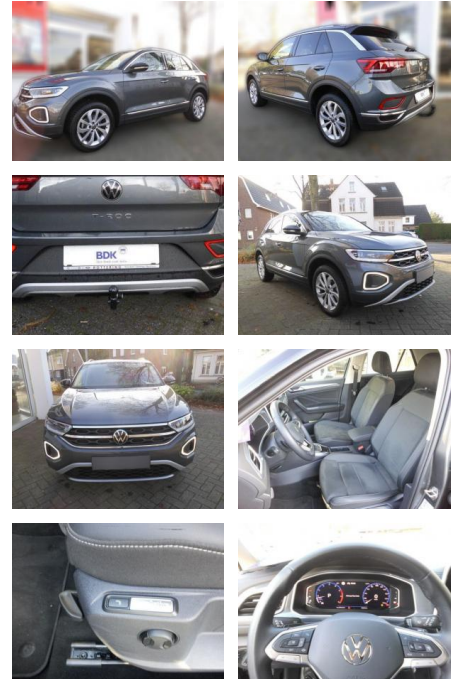

Volkswagen T-Roc Style 1.5

AS86-gws 289 ~~W0106~~W0107

Erstzulassung: 16.01.2024 **Kilometer:** 20.000 **Farbe:** **Leistung:** 110 kW / 150 PS **Kraftstoffart:** Benzin

PREIS
31.330 €

FINANZIERUNGSBEISPIEL
 Laufzeit: 72 Monate Anzahlung: 25 %
 Basis-Finanzierung:* Mtl. Rate:
 Zielraten-Finanzierung:** **249 €**