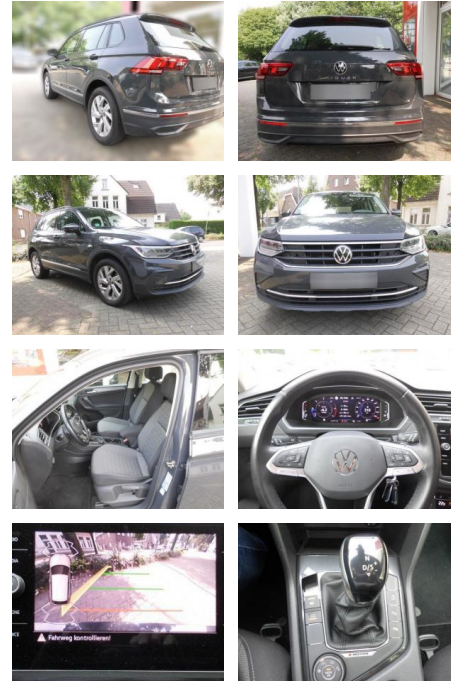

Volkswagen Tiguan 2.0 TDI

AS86-VTI 262 Motorisnr.:

Erstzulassung:	Kilometer:	Farbe:	Leistung:	Kraftstoffart:
15.01.2021	52.937		110 kW / 150 PS	Diesel

PREIS
30.460 €

FINANZIERUNGSBEISPIEL

Laufzeit: 72 Monate Anzahlung: 25 %
 Basis-Finanzierung:* Mtl. Rate:
 Zielraten-Finanzierung:** **242 €**