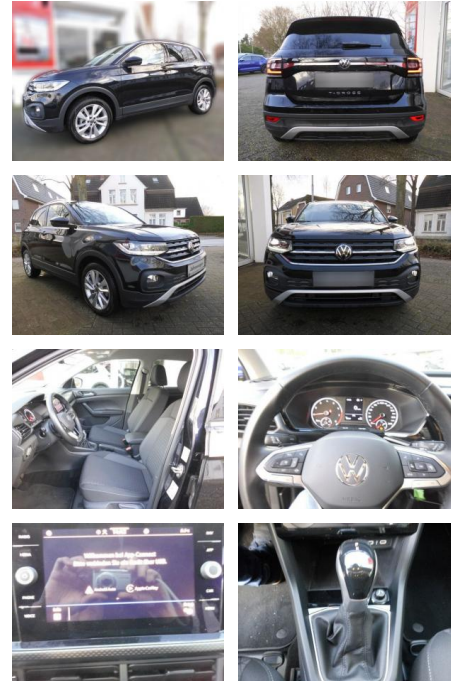

Volkswagen T-Cross 1.0 TSI

AS86-gws 2406240124*DB

Erstzulassung:	Kilometer:	Farbe:	Leistung:	Kraftstoffart:
15.12.2023	18.644		81 kW / 110 PS	Benzin

PREIS	FINANZIERUNGSBEISPIEL	
25.310 €	Laufzeit: 72 Monate Anzahlung: 25 % Basis-Finanzierung:* Mtl. Rate: Zielraten-Finanzierung:** 201 €	* Basisfinanzierung: Anzahlung: 6.328 Euro, Laufzeit: 72 Monate, Nettodarlehen: 18.983 Euro, Gesamtbetrag: 29.291 Euro, Zinssätze: 6.78% Sollz. (gebunden), 6.99% eff. ** Zielratenfinanzierung: Anzahlung: 6.328 Euro, Laufzeit: 72 Monate, Nettodarlehen: 18.983 Euro, Zielrate: 12.655 Euro, Gesamtbetrag: 30.839 Euro, Zinssätze: 6.78% Sollz. (gebunden), 6.99% eff., Vermittlung für: Santander Consumer Bank Repräsentatives Beispiel gem. § 17 Abs. 4 PAngV. Diese Finanzierungsangebote sind Beispiele. Gerne ermitteln wir für Sie Ihr individuelles Angebot.

Ausstattung

Sicherheit

- Müdigkeitswarnsystem
- Notbremsassistent
- Notrufsystem
- Reifendruckkontrollsystem
- Spurhalteassistent

Multimedia

- Soundsystem
- USB
- Touchscreen

Komfort

- Berganfahrassistent
- Lederlenkrad

Weiteres

- Schaltwippen
- Start Stop Automatik
- Irrtümer
- Änderungen und Zwischenverkauf

- ***Sonderausstattung:** • ***u.v.m.**
- ***ACC-Abstandstempomat**
- **Audiosystem Ready 2 Discover (inkl. Streaming & Internet)**
- Touchscreen
- Bluetooth)LM-Felgen 6
- 5x17 (Bangalore)Mobile Online Dienste
- App-Connect inkl. App-Connect Wireless (Apple CarPlay)
- **Android**
- **Auto)Perleffekt-LackierungScheinwerfer LED**
- ***Sound-System BeatsaudioVerglasung hinten abgedunkelt (75%)Bluetooth-Schnittstelle für MobiltelefonDachrelingEinparkhilfe vorn und hintenFahrassistenz-System: Berganfahr-AssistentFahrassistenz-System: MüdigkeitserkennungFahrassistenz-System: Spurhalteassistent (Lane Assist)Fahrassistenz-System: Umfeldbeobachtungssystem (Front assist)**