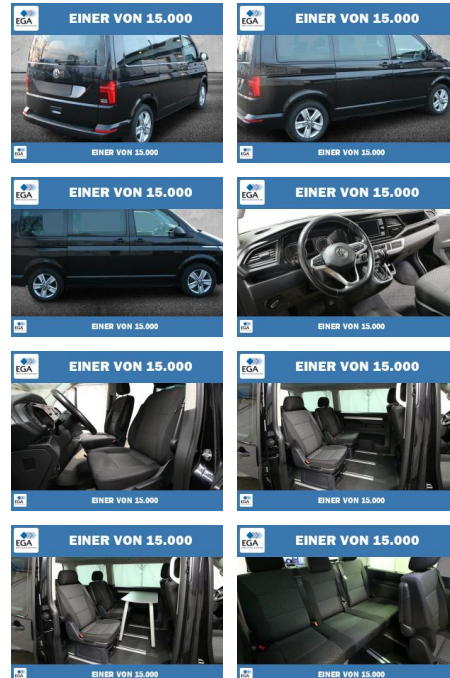

Ihr Ansprechpartner

Herr Stefan Stien
 E-Mail: stefan.stien@autohaus-stien.de
 Telefon: 04624 803339

Autohaus Stien GmbH
 Fabrikstraße 1 - 24848 Kropp - Tel.: 04624 / 80 33 39

Volkswagen T6.1 Multivan 2.0 TDI 7-DSG 7-SITZER

PW01-76449-025 Angebotsnr.:

Erstzulassung:	Kilometer:	Farbe:	Leistung:	Kraftstoffart:
01.07.2020	88.505	Schwarz	110 kW / 150 PS	Diesel

PREIS	FINANZIERUNGSBEISPIEL	
43.640 €	Laufzeit: 72 Monate	Anzahlung: 25 %
	Basis-Finanzierung:**	Mtl. Rate: 346 €
	Zielraten-Finanzierung:**	Mtl. Rate: 346 €