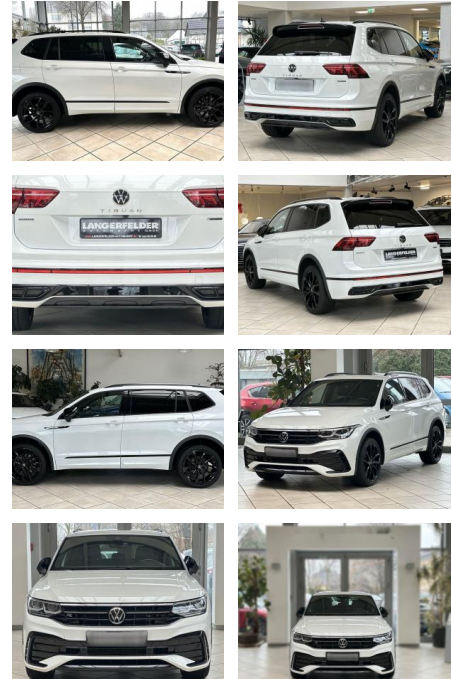

## Volkswagen Tiguan Allspace R-Line

LA05-103-1469 **Angebotsnr.:**

<b>Erstzulassung:</b>	<b>Kilometer:</b>	<b>Farbe:</b>	<b>Leistung:</b>	<b>Kraftstoffart:</b>
14.09.2022	58.469		147 kW / 200 PS	Diesel