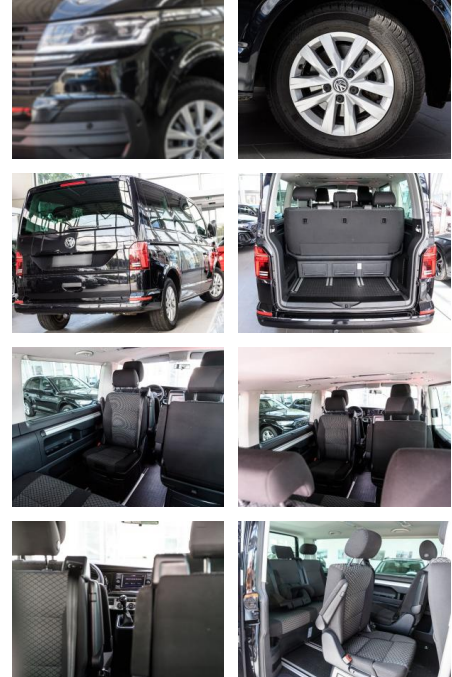

Ihr Ansprechpartner

Herr Stefan Stien
E-Mail: stefan.stien@autohaus-stien.de
Telefon: 04624 803339

Autohaus Stien GmbH
Fabrikstraße 1 - 24848 Kropp - Tel.: 04624 / 80 33 39

Volkswagen T6.1 Multivan +LED+KAMERA+AHK+ALLWETT...

AS86-"OCH"28 Angebot Nr.:

Erstzulassung:	Kilometer:	Farbe:	Leistung:	Kraftstoffart:
14.04.2020	32.700		81 kW / 110 PS	Diesel

PREIS
45.290 €

FINANZIERUNGSBEISPIEL
Laufzeit: 72 Monate   Anzahlung: 25 %
Basis-Finanzierung:*   Mtl. Rate:
Zielraten-Finanzierung:** **360 €**

* Basisfinanzierung: Anzahlung: 11.323 Euro, Laufzeit: 72 Monate, Nettodarlehen: 33.968 Euro, Gesamtbetrag: 52.413 Euro, Zinssätze: 6,78% Sollz. (gebunden), 6,99% eff.
** Zielratenfinanzierung: Anzahlung: 11.323 Euro, Laufzeit: 72 Monate, Nettodarlehen: 33.968 Euro, Zielrate: 22.645 Euro, Gesamtbetrag: 55.184 Euro, Zinssätze: 6,78% Sollz. (gebunden), 6,99% eff.,

Vermittlung für: Santander Konsumer Bank
Repräsentatives Beispiel gem. § 17 Abs. 4 PAngV. Diese Finanzierungsangebote sind Beispiele. Gerne ermitteln wir für Sie Ihr individuelles Angebot.

Ausstattung

Sicherheit

- Reifendruckkontrollsystem

Multimedia

- USB
- Sprachsteuerung
- Touchscreen

Komfort

- Berganfahrassistent
- Lederlenkrad
- Lordosenstütze

Weiteres

- Diesel
- Start Stop Automatik
- Außenspiegel elektr. verstell- und anklappbar
- Dynamik-Fahrwerk
- Fahrassistenten-System: Parklenkassistent (Park Assist) inkl. Einparkhilfe mit

- Klimaautomatik Climatronic (Fahrerhaus + Lade-/Fahrgastraum)
- Lackierung: Perleffekt-Lackierung
- LM-Felgen 6
- 5x16 (Clayton)
- Rückfahrkamera
- Scheibenwaschdüsen beheizt und Anzeige für Waschwasserstand
- Scheinwerfer und Heckleuchten LED
- Schubladen unter Dreiersitzbank und Abfallbehälter
- Seitenairbag / Kopfairbag vorn und Kopfairbag hinten
- Sitze im Lade-/FG-Raum: 1.Reihe
- 2 Drehsitze
- Kindersitze integriert
- Sonnenschutzrollo im Fahrgastraum
- Verglasung hinten abgedunkelt
- Zuziehhilfe Schiebetür rechts
- ***Weitere Ausstattung: Airbag Beifahrer abschaltbar**

- Airbag Fahrer-/Beifahrerseite
- Antriebs-Schlupfregelung (ASR)
- Armaturentafel Komfort
- Audiosystem Composition Colour (Radio/CD-Player)
- MP3-Wiedergabefunktion)
- Außenspiegel konvex
- links
- Außenspiegel konvex
- rechts
- Bodenbelag im Fahrerhaus: Velours-Vlies
- Bodenbelag im Lade-/Fahrgastraum Kunststoff
- Bordwerkzeug
- Campingtisch
- Dachverkleidung Himmel Komfort mit Luftausströmer
- Fahrassistenten-System: Bremsassistent (HBA)
- Fahrassistenten-System: Multikollisionsbremse (Multi Collision)

STÄNDIG ÜBER 15.000 FAHRZEUGE IM BESTAND!