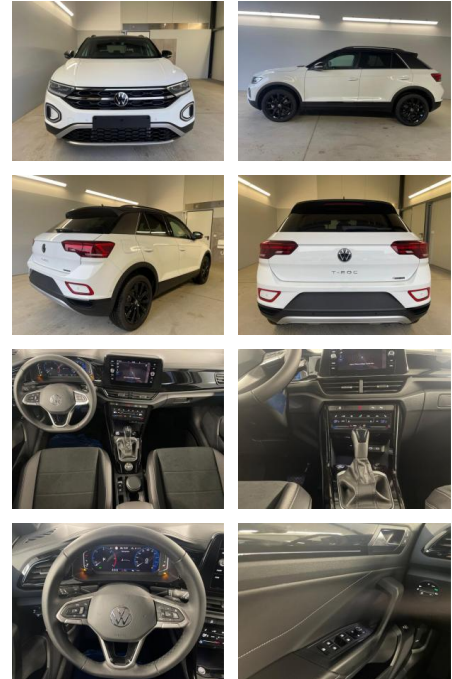

AD32-28280 **Angebotsnr.:**

Erstzulassung:	Kilometer:	Farbe:	Leistung:	Kraftstoffart:
01.08.2023	18.000	Schwarz	110 kW / 150 PS	Diesel

PREIS
41.360 €

FINANZIERUNGSBEISPIEL

Laufzeit: 72 Monate Anzahlung: 25 %
 Basis-Finanzierung:* Mtl. Rate:
 Zielraten-Finanzierung:** **328 €**