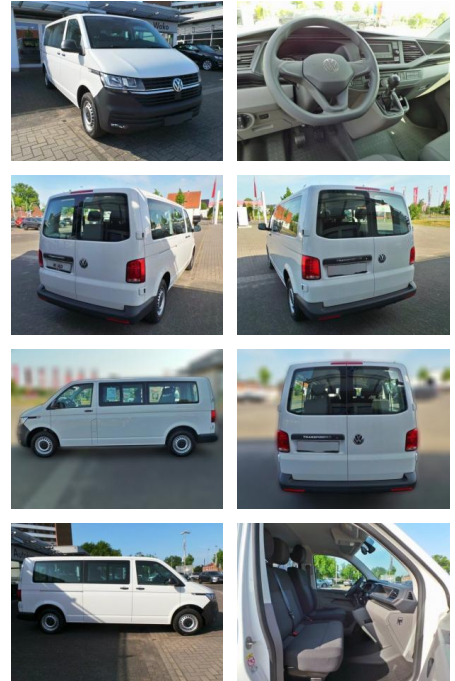

Ihr Ansprechpartner

Herr Stefan Stien
E-Mail: stefan.stien@autohaus-stien.de
Telefon: 04624 803339

Autohaus Stien GmbH
Fabrikstraße 1 - 24848 Kropp - Tel.: 04624 / 80 33 39

Volkswagen T6.1 Kombi T6.1 2.0 TDI Kombi L2H1

WK03-3577-11 **Angebotsnr.:**