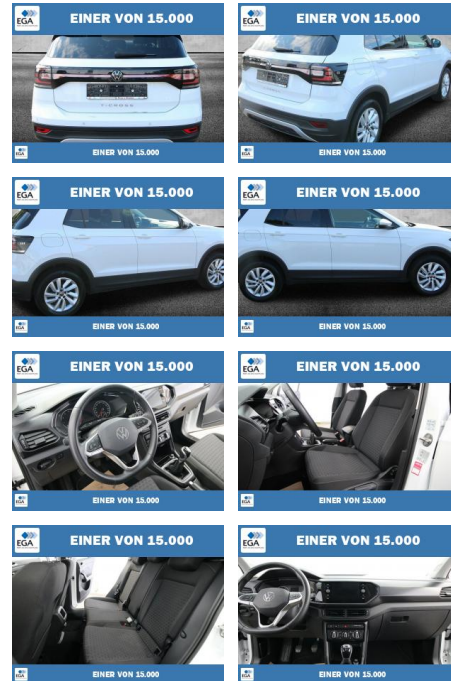

## Volkswagen T-Cross TSI OPF Life Plus WINTER-PAKE...

PW01-84987-103 Angebotsnr.:

Erstzulassung:	Kilometer:	Farbe:	Leistung:	Kraftstoffart:
01.05.2022	65.417	Weiß	70 kW / 95 PS	Benzin

PREIS	FINANZIERUNGSBEISPIEL	
<b>19.330 €</b>	Laufzeit: 72 Monate      Anzahlung: 25 % Basis-Finanzierung:*      Mtl. Rate: Zielraten-Finanzierung:** <b>153 €</b>	* Basisfinanzierung: Anzahlung: 4.833 Euro, Laufzeit: 72 Monate, Nettodarlehen: 14.498 Euro, Gesamtbetrag: 22.371 Euro, Zinssätze: 6.78% Sollz. (gebunden), 6.99% eff. ** Zielratenfinanzierung: Anzahlung: 4.833 Euro, Laufzeit: 72 Monate, Nettodarlehen: 14.498 Euro, Zielrate: 9.665 Euro, Gesamtbetrag: 23.553 Euro, Zinssätze: 6.78% Sollz. (gebunden), 6.99% eff., Vermittlung für: Santander Consumer Bank Repräsentatives Beispiel gem. § 17 Abs. 4 PAngV. Diese Finanzierungsangebote sind Beispiele. Gerne ermitteln wir für Sie Ihr individuelles Angebot.