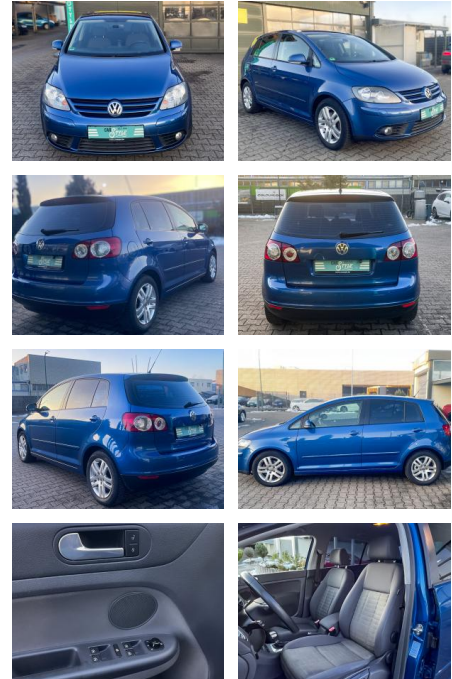

Volkswagen Golf Plus 1.4 TSI Tour

CS01-KOMVW00070158ABD

Erstzulassung:	Kilometer:	Farbe:	Leistung:	Kraftstoffart:
31.10.2007	132.400	Blau	103 kW / 140 PS	Benzin

PREIS
5.710 €

FINANZIERUNGSBEISPIEL

Laufzeit: 72 Monate Anzahlung: 25 %
 Basis-Finanzierung:* Mtl. Rate:
 Zielraten-Finanzierung:** Mtl. Rate: **45 €**