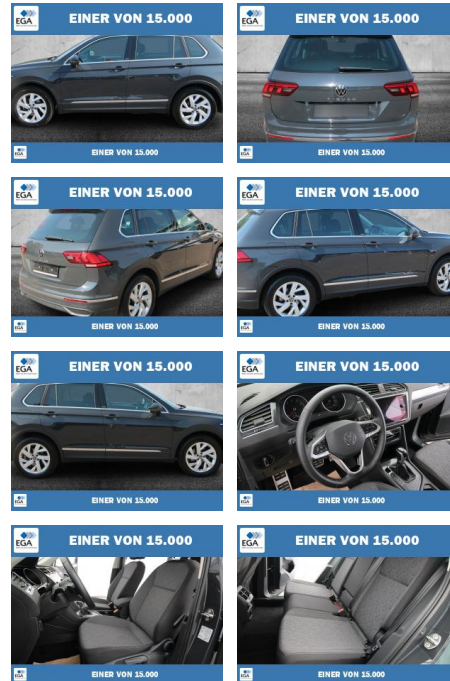

## Volkswagen Tiguan 1.5 TSI 7-DSG Move LED+KAMERA

PW01-56681-000 Angebotsnr.:

Erstzulassung:	Kilometer:	Farbe:	Leistung:	Kraftstoffart:
01.03.2023	40.457	Grau	110 kW / 150 PS	Benzin

<b>PREIS</b> 32.100 €	<b>FINANZIERUNGSBEISPIEL</b>	
	Laufzeit: 72 Monate	Anzahlung: 25 %
	Basis-Finanzierung:**	Mtl. Rate: 255 €
	Zielraten-Finanzierung:**	Mtl. Rate: 255 €