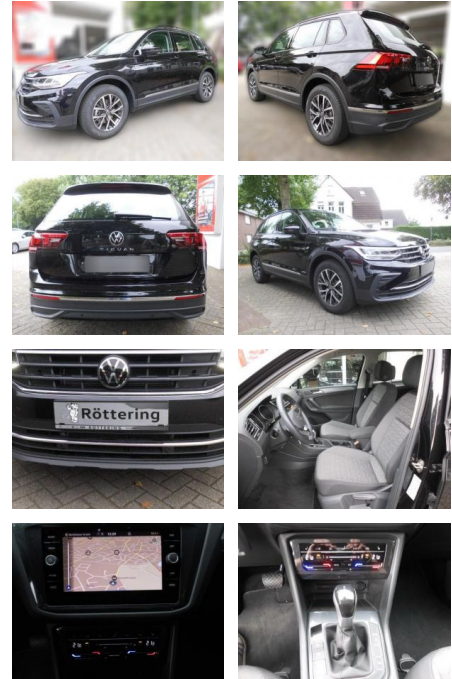

## Volkswagen Tiguan 1.5 TSI

AS86-gws 333 ~~Wolfsblatts~~

Erstzulassung:	Kilometer:	Farbe:	Leistung:	Kraftstoffart:
12.01.2024	10.000	Diverse	110 kW / 150 PS	Benzin

**PREIS**  
**35.090 €**

**FINANZIERUNGSBEISPIEL**  
 Laufzeit: 72 Monate      Anzahlung: 25 %  
 Basis-Finanzierung:\*      Mtl. Rate:  
 Zielraten-Finanzierung:\*\* **279 €**