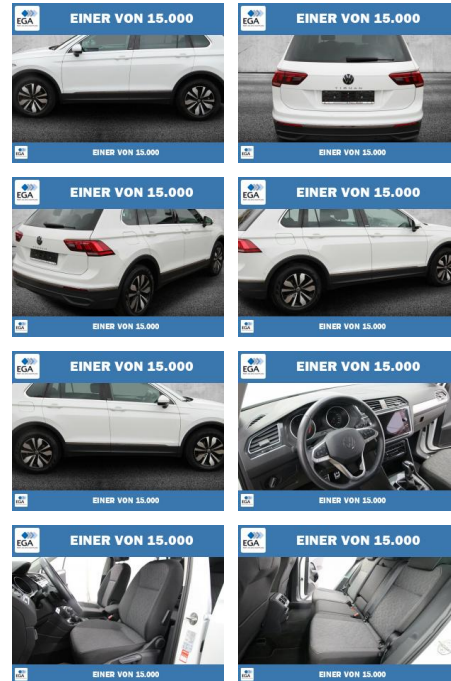

Ihr Ansprechpartner

Herr Stefan Stien
 E-Mail: stefan.stien@autohaus-stien.de
 Telefon: 04624 803339

Autohaus Stien GmbH
 Fabrikstraße 1 - 24848 Kropp - Tel.: 04624 / 80 33 39

Volkswagen Tiguan 1.5 TSI BMT OPF 7-DSG Move LED

PW01-01504-021 Angebotsnr.:

Erstzulassung: 01.06.2023 **Kilometer:** 59.755 **Farbe:** Weiß **Leistung:** 110 kW / 150 PS **Kraftstoffart:** Benzin

PREIS
30.660 €

FINANZIERUNGSBEISPIEL
 Laufzeit: 72 Monate Anzahlung: 25 %
 Basis-Finanzierung:* Mtl. Rate: 243 €
 Zielraten-Finanzierung:**