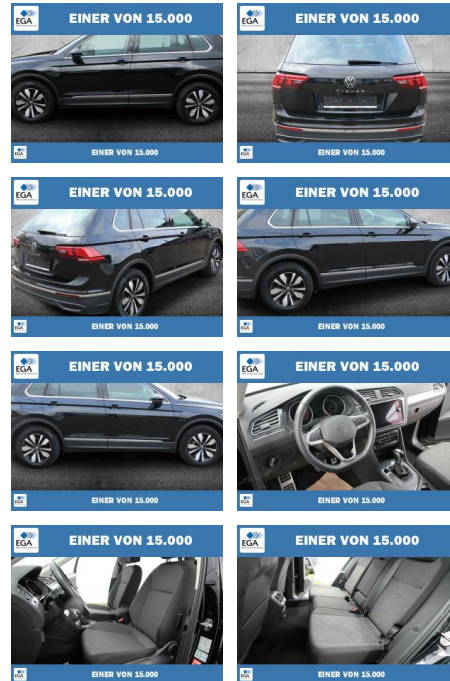

## Volkswagen Tiguan 1.5 TSI BMT OPF 7-DSG Move LED

PW01-01074-04 Angebotsnr.:

**Erstzulassung:** 01.06.2023    **Kilometer:** 62.898    **Farbe:** Schwarz    **Leistung:** 110 kW / 150 PS    **Kraftstoffart:** Benzin