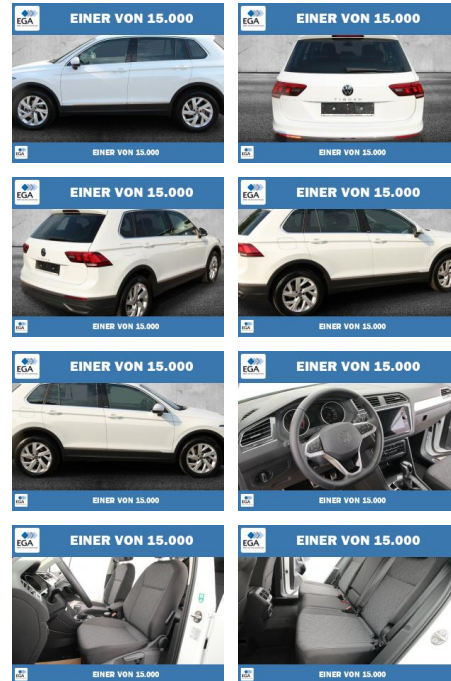

Ihr Ansprechpartner

Herr Stefan Stien
 E-Mail: stefan.stien@autohaus-stien.de
 Telefon: 04624 803339

Autohaus Stien GmbH
 Fabrikstraße 1 - 24848 Kropp - Tel.: 04624 / 80 33 39

Volkswagen Tiguan 1.5 TSI 7-DSG Move LED+KAMERA

PW01-52437-1 **Angebotsnr.:**

Erstzulassung: 01.03.2023 **Kilometer:** 46.502 **Farbe:** Weiß **Leistung:** 110 kW / 150 PS **Kraftstoffart:** Benzin

PREIS
31.280 €

FINANZIERUNGSBEISPIEL
 Laufzeit: 72 Monate Anzahlung: 25 %
 Basis-Finanzierung:* Mtl. Rate:
 Zielraten-Finanzierung:** **248 €**