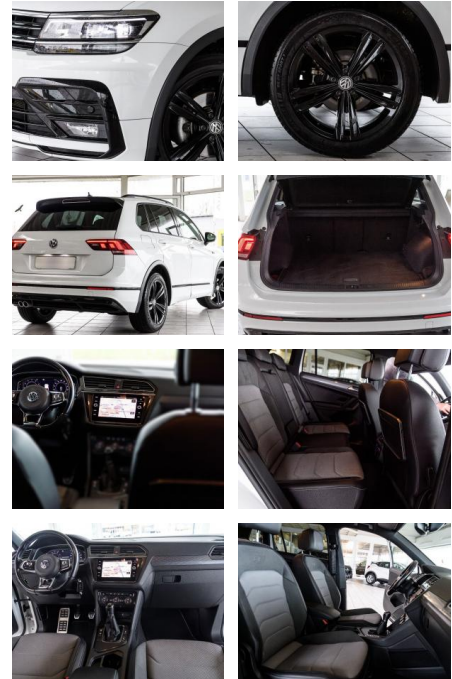

Volkswagen Tiguan R-Line BLACK +VIRTUAL+ACC+NAVI

AS86-Buth20A26 Angebotsnr.:

Erstzulassung:	Kilometer:	Farbe:	Leistung:	Kraftstoffart:
11.01.2020	65.000		110 kW / 150 PS	Benzin

PREIS
30.520 €

FINANZIERUNGSBEISPIEL

- MP3
- Bluetooth)
- Fahrassistenten-System: Autom. Distanzregelung (ACC) mit Umfeldbeobachtungssystem (Front assist bis 210 km/h)
- Gepäckraumboden höhenverstellbar
- Klimaanlage Climatronic 3-Zonen
- LM-Felgen 8
- 5x19 (Sebring schwarz)
- Navigationsmodul Discover Media (für Audiosystem)
- R-Line-Paket Exterieur Black Style
- Reifen-Reparaturkit (Tire Mobility Set)
- Reifendruck-Kontrollsystem
- Sonderlackierung Pure-White
- ***Weitere Ausstattung: 3-Punkt-Sicherheitsgurt hinten mitte**
- Ablagefach am Dachhimmel