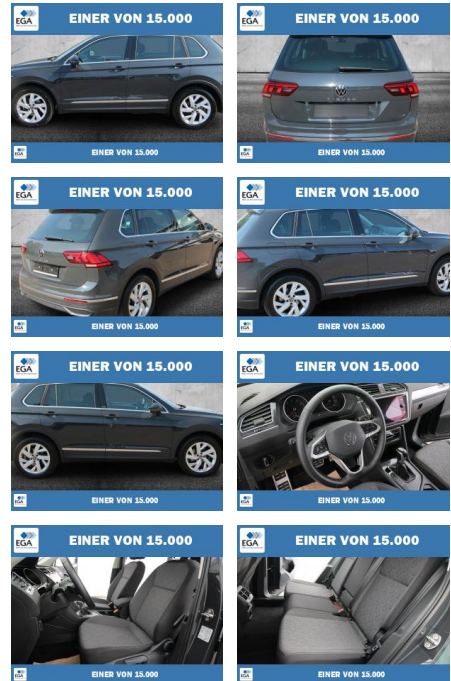

Ihr Ansprechpartner

Herr Stefan Stien
 E-Mail: stefan.stien@autohaus-stien.de
 Telefon: 04624 803339

Autohaus Stien GmbH
 Fabrikstraße 1 - 24848 Kropp - Tel.: 04624 / 80 33 39

Volkswagen Tiguan 1.5 TSI 7-DSG Move LED+KAMERA

PW01-57331-07 Angebotsnr.:

Erstzulassung: 01.03.2023 **Kilometer:** 47.998 **Farbe:** Grau **Leistung:** 110 kW / 150 PS **Kraftstoffart:** Benzin

PREIS
31.280 €

FINANZIERUNGSBEISPIEL
 Laufzeit: 72 Monate Anzahlung: 25 %
 Basis-Finanzierung:* Mtl. Rate:
 Zielraten-Finanzierung:** **248 €**