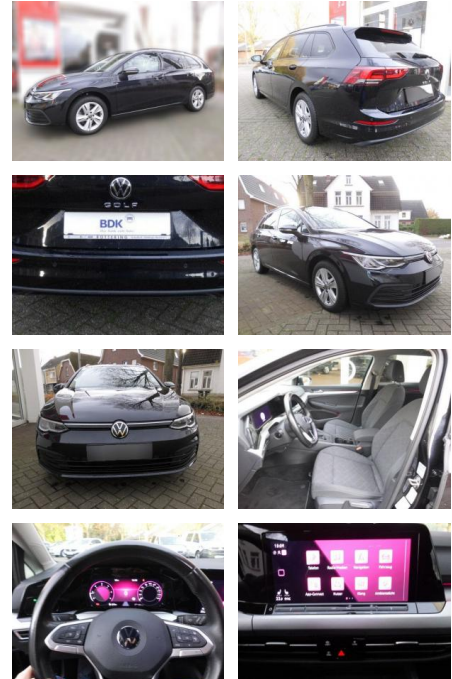

Volkswagen Golf Variant Golf 8 Variant

AS86-VTI 177 kW (240 PS)

Erstzulassung:	Kilometer:	Farbe:	Leistung:	Kraftstoffart:
11.09.2021	55.000		85 kW / 116 PS	Diesel

PREIS
21.390 €

FINANZIERUNGSBEISPIEL

Laufzeit: 72 Monate Anzahlung: 25 %
 Basis-Finanzierung:* Mtl. Rate:
 Zielraten-Finanzierung:** **170 €**