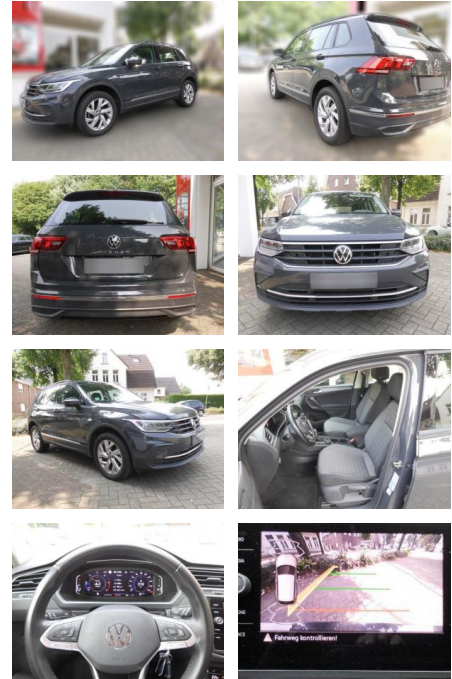

Volkswagen Tiguan 2.0 TDI

AS86-VTI 262 Motorisnr.:

Erstzulassung:	Kilometer:	Farbe:	Leistung:	Kraftstoffart:
11.01.2021	52.937		110 kW / 150 PS	Diesel

PREIS
30.460 €

FINANZIERUNGSBEISPIEL
 Laufzeit: 72 Monate Anzahlung: 25 %
 Basis-Finanzierung:* Mtl. Rate:
 Zielraten-Finanzierung:** **242 €**