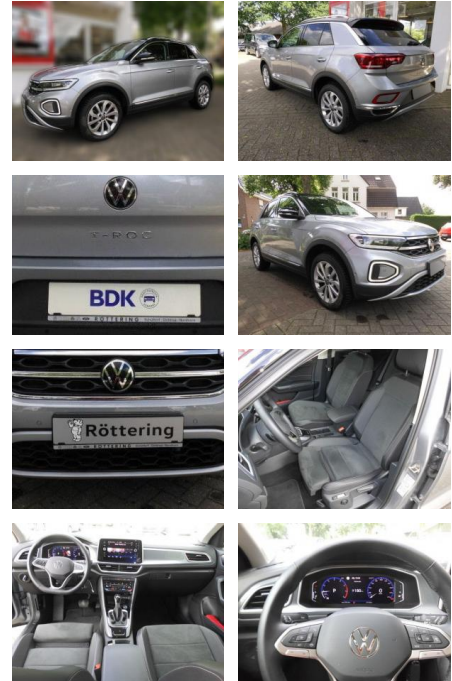

Volkswagen T-Roc Style 1.5

AS86-gws 279 ~~10616~~ 10616snr.:

Erstzulassung:	Kilometer:	Farbe:	Leistung:	Kraftstoffart:
11.12.2023	24.154		110 kW / 150 PS	Benzin

PREIS
30.150 €

FINANZIERUNGSBEISPIEL

Laufzeit: 72 Monate Anzahlung: 25 %
 Basis-Finanzierung:* Mtl. Rate:
 Zielraten-Finanzierung:** **239 €**