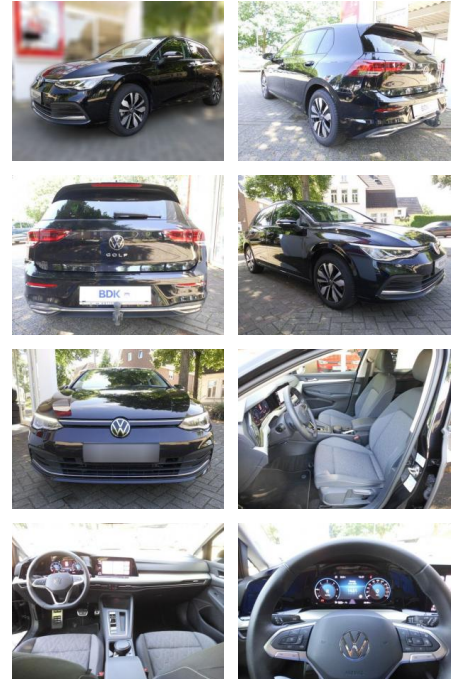

Volkswagen Golf VIII Move, DSG, AHK, KAMERA, ACC, PDC...

AS86-gws 286 ~~109.900 €~~ **109.900 €**

Erstzulassung:	Kilometer:	Farbe:	Leistung:	Kraftstoffart:
11.01.2024	25.000		110 kW / 150 PS	Diesel

PREIS	FINANZIERUNGSBEISPIEL	
29.940 €	Laufzeit: 72 Monate Anzahlung: 25 % Basis-Finanzierung:* Mtl. Rate: Zielraten-Finanzierung:** 238 €	* Basisfinanzierung: Anzahlung: 7.485 Euro, Laufzeit: 72 Monate, Nettodarlehen: 22.455 Euro, Gesamtbetrag: 34.649 Euro, Zinssätze: 6.78% Sollz. (gebunden), 6.99% eff. ** Zielratenfinanzierung: Anzahlung: 7.485 Euro, Laufzeit: 72 Monate, Nettodarlehen: 22.455 Euro, Zielrate: 14.970 Euro, Gesamtbetrag: 36.480 Euro, Zinssätze: 6.78% Sollz. (gebunden), 6.99% eff., Vermittlung für: Santander Consumer Bank Repräsentatives Beispiel gem. § 17 Abs. 4 PAngV. Diese Finanzierungsangebote sind Beispiele. Gerne ermitteln wir für Sie Ihr individuelles Angebot.

Ausstattung

Sicherheit

- Müdigkeitswarnsystem
- Notbremsassistent
- Notrufsystem
- Reifendruckkontrollsystem
- Spurhalteassistent

Multimedia

- USB
- Verkehrszeichenerkennung
- Sprachsteuerung
- Touchscreen