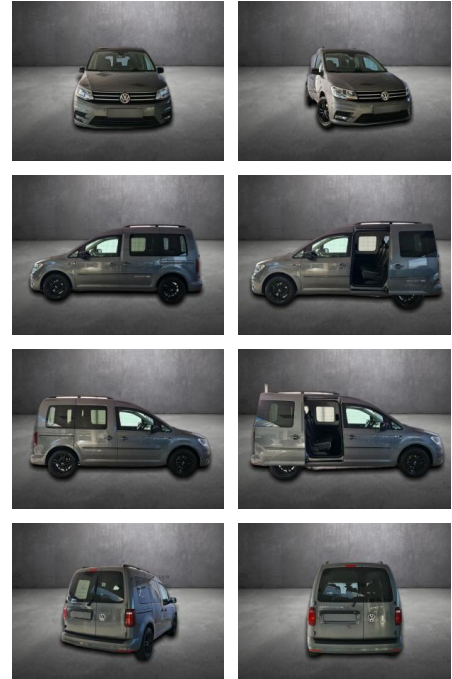

Volkswagen Caddy PKW Edition 35, 1.Hand, Navi,

AH90-32998-138 Angebotsnr.:

Erstzulassung:	Kilometer:	Farbe:	Leistung:	Kraftstoffart:
10.07.2019	109.998		110 kW / 150 PS	Diesel

PREIS	FINANZIERUNGSBEISPIEL	
26.150 €	Laufzeit: 72 Monate Anzahlung: 25 %	* Basisfinanzierung: Anzahlung: 6.538 Euro, Laufzeit: 72 Monate, Nettodarlehen: 19.613 Euro, Gesamtbetrag: 30.263 Euro, Zinssätze: 6.78% Sollz. (gebunden), 6.99% eff. ** Zielratenfinanzierung: Anzahlung: 6.538 Euro, Laufzeit: 72 Monate, Nettodarlehen: 19.613 Euro, Zielrate: 13.075 Euro, Gesamtbetrag: 31.863 Euro, Zinssätze: 6.78% Sollz. (gebunden), 6.99% eff., Vermittlung für: Santander Consumer Bank Repräsentatives Beispiel gem. § 17 Abs. 4 PAngV. Diese Finanzierungsangebote sind Beispiele. Gerne ermitteln wir für Sie Ihr individuelles Angebot.
	Basis-Finanzierung:* Mtl. Rate:	
	Zielraten-Finanzierung:** 208 €	

Ausstattung

Sicherheit

- Müdigkeitswarnsystem
- Notbremsassistent
- Reifendruckkontrollsystem

Multimedia

- Soundsystem
- USB
- Verkehrszeichenerkennung
- Touchscreen

Komfort

- Berganfahrassistent
- Lederlenkrad
- Lordosenstütze