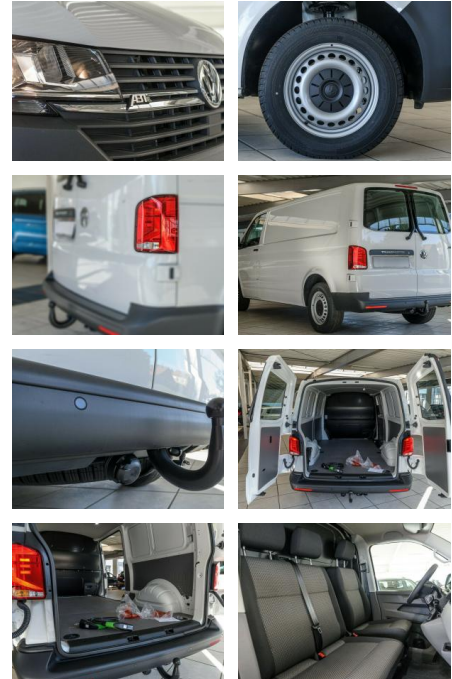

AS86-AR 18E 3013011-320

Erstzulassung:	Kilometer:	Farbe:	Leistung:	Kraftstoffart:
10.02.2021	2.500		83 kW / 113 PS	Elektro

PREIS
27.370 €

FINANZIERUNGSBEISPIEL
 Laufzeit: 72 Monate Anzahlung: 25 %
 Basis-Finanzierung:* Mtl. Rate:
 Zielraten-Finanzierung:** **217 €**