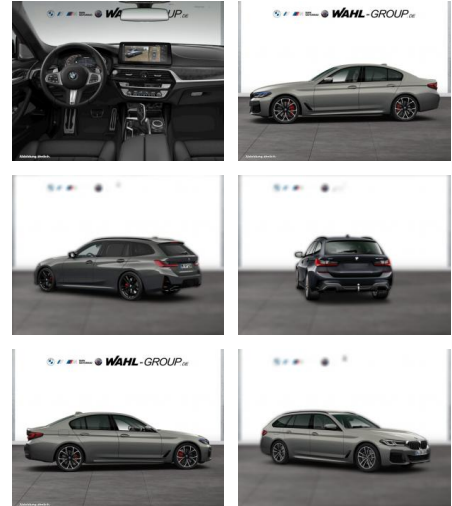

**BMW M550i xDrive M SPORTBREMSE LASER HUD**

WG04-234239 Angebotsnr.:

Erstzulassung:	Kilometer:	Farbe:	Leistung:	Kraftstoffart:
01.11.2021	52.200	Grau	390 kW / 530 PS	Benzin

<b>PREIS</b> <b>63.190 €</b>	<b>FINANZIERUNGSBEISPIEL</b>		* Basisfinanzierung: Anzahlung: 15.798 Euro, Laufzeit: 72 Monate, Nettodarlehen: 47.393 Euro, Gesamtbetrag: 73.129 Euro, Zinssätze: 6.78% Sollz. (gebunden), 6.99% eff. ** Zielratenfinanzierung: Anzahlung: 15.798 Euro, Laufzeit: 72 Monate, Nettodarlehen: 47.393 Euro, Zielrate: 31.595 Euro, Gesamtbetrag: 76.994 Euro, Zinssätze: 6.78% Sollz. (gebunden), 6.99% eff.,  Vermittlung für: Santander Konsumer Bank Repräsentatives Beispiel gem. § 17 Abs. 4 PAngV. Diese Finanzierungsangebote sind Beispiele. Gerne ermitteln wir für Sie Ihr individuelles Angebot.
	Laufzeit: 72 Monate	Anzahlung: 25 %	
	Basis-Finanzierung:*	Mtl. Rate:	
	Zielraten-Finanzierung:**	<b>502 €</b>	