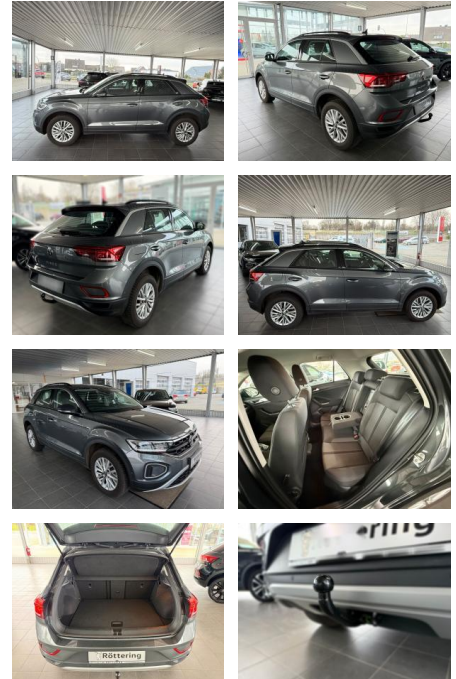

AS86-FELDH Originalwerk AN HESSELING

Erstzulassung:	Kilometer:	Farbe:	Leistung:	Kraftstoffart:
10.05.2023	20.000		110 kW / 150 PS	Benzin

PREIS	FINANZIERUNGSBEISPIEL	
26.840 €	Laufzeit: 72 Monate Anzahlung: 25 % Basis-Finanzierung:* Mtl. Rate: Zielraten-Finanzierung:** 213 €	* Basisfinanzierung: Anzahlung: 6.710 Euro, Laufzeit: 72 Monate, Nettodarlehen: 20.130 Euro, Gesamtbetrag: 31.061 Euro, Zinssätze: 6.78% Sollz. (gebunden), 6.99% eff. ** Zielratenfinanzierung: Anzahlung: 6.710 Euro, Laufzeit: 72 Monate, Nettodarlehen: 20.130 Euro, Zielrate: 13.420 Euro, Gesamtbetrag: 32.703 Euro, Zinssätze: 6.78% Sollz. (gebunden), 6.99% eff., Vermittlung für: Santander Consumer Bank Repräsentatives Beispiel gem. § 17 Abs. 4 PAngV. Diese Finanzierungsangebote sind Beispiele. Gerne ermitteln wir für Sie Ihr individuelles Angebot.