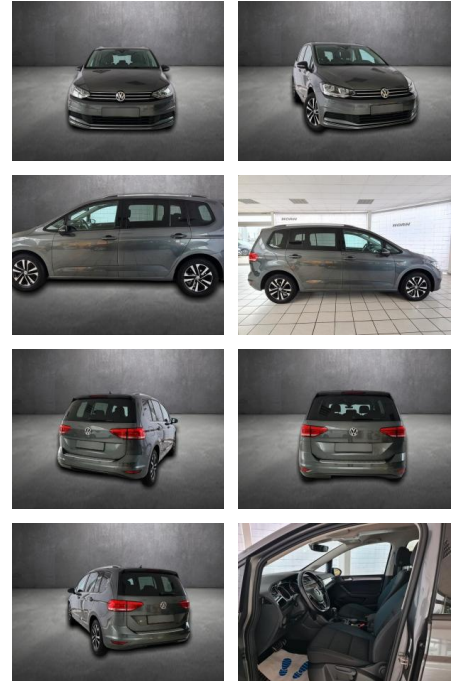

Ihr Ansprechpartner

Herr Stefan Stien
E-Mail: stefan.stien@autohaus-stien.de
Telefon: 04624 803339

Autohaus Stien GmbH
Fabrikstraße 1 - 24848 Kropp - Tel.: 04624 / 80 33 39

Volkswagen Touran IQ.DRIVE, 7 Sitzler, Navi, IQ

AH90-91347-150 Angebotsnr.: