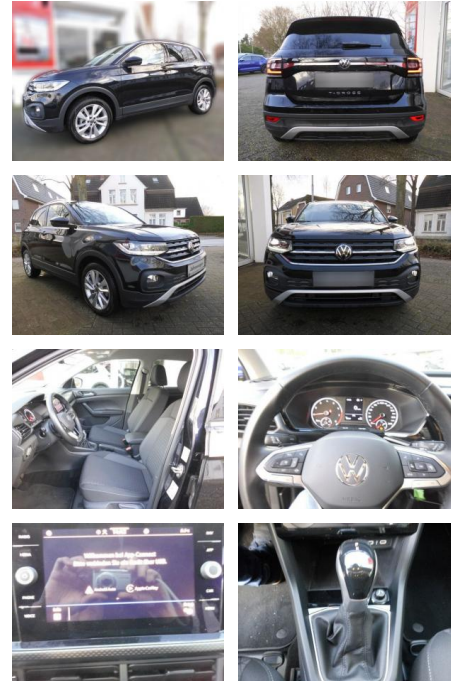

Volkswagen T-Cross 1.0 TSI

AS86-gws 2406240124*DB

Erstzulassung:	Kilometer:	Farbe:	Leistung:	Kraftstoffart:
10.12.2023	18.644		81 kW / 110 PS	Benzin

PREIS	FINANZIERUNGSBEISPIEL	
25.310 €	Laufzeit: 72 Monate Anzahlung: 25 % Basis-Finanzierung:* Mtl. Rate: Zielraten-Finanzierung:** 201 €	* Basisfinanzierung: Anzahlung: 6.328 Euro, Laufzeit: 72 Monate, Nettodarlehen: 18.983 Euro, Gesamtbetrag: 29.291 Euro, Zinssätze: 6.78% Sollz. (gebunden), 6.99% eff. ** Zielratenfinanzierung: Anzahlung: 6.328 Euro, Laufzeit: 72 Monate, Nettodarlehen: 18.983 Euro, Zielrate: 12.655 Euro, Gesamtbetrag: 30.839 Euro, Zinssätze: 6.78% Sollz. (gebunden), 6.99% eff., Vermittlung für: Santander Consumer Bank Repräsentatives Beispiel gem. § 17 Abs. 4 PAngV. Diese Finanzierungsangebote sind Beispiele. Gerne ermitteln wir für Sie Ihr individuelles Angebot.

Ausstattung

Sicherheit

- Müdigkeitswarnsystem
- Notbremsassistent
- Notrufsystem
- Reifendruckkontrollsystem
- Spurhalteassistent

Multimedia

- Soundsystem
- USB
- Touchscreen

Komfort

- Berganfahrassistent
- Lederlenkrad

Weiteres

- Schaltwippen
- Start Stop Automatik
- Irrtümer
- Änderungen und Zwischenverkauf

- ***Sonderausstattung:** • ***u.v.m.**
- ***ACC-Abstandstempomat**
- **Audiosystem Ready 2 Discover (inkl. Streaming & Internet)**
- Touchscreen
- Bluetooth)LM-Felgen 6
- 5x17 (Bangalore)Mobile Online Dienste
- App-Connect inkl. App-Connect Wireless (Apple CarPlay)
- **Android**
- **Auto)Perleffekt-LackierungScheinwerfer LED**
- ***Sound-System BeatsaudioVerglasung hinten abgedunkelt (75%)Bluetooth-Schnittstelle für MobiltelefonDachrelingEinparkhilfe vorn und hintenFahrassistentz-System: Berganfahr-AssistentFahrassistentz-System: MüdigkeitserkennungFahrassistentz-System: Spurhalteassistent (Lane Assist)Fahrassistentz-System: Umfeldbeobachtungssystem (Front assist)**