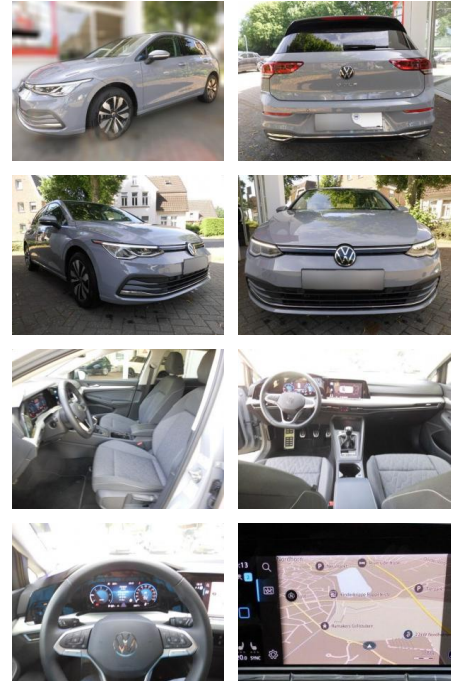

Volkswagen Golf 8 Move 2.0

AS86-gws 234 ~~10610~~ **Neu** **Kauf:** Uetrecht

Erstzulassung:	Kilometer:	Farbe:	Leistung:	Kraftstoffart:
10.09.2023	25.000		85 kW / 116 PS	Diesel

PREIS	FINANZIERUNGSBEISPIEL	
24.430 €	Laufzeit: 72 Monate Anzahlung: 25 % Basis-Finanzierung:* Mtl. Rate: Zielraten-Finanzierung:** 194 €	* Basisfinanzierung: Anzahlung: 6.108 Euro, Laufzeit: 72 Monate, Nettodarlehen: 18.323 Euro, Gesamtbetrag: 28.273 Euro, Zinssätze: 6.78% Sollz. (gebunden), 6.99% eff. ** Zielratenfinanzierung: Anzahlung: 6.108 Euro, Laufzeit: 72 Monate, Nettodarlehen: 18.323 Euro, Zielrate: 12.215 Euro, Gesamtbetrag: 29.767 Euro, Zinssätze: 6.78% Sollz. (gebunden), 6.99% eff., Vermittlung für: Santander Consumer Bank Repräsentatives Beispiel gem. § 17 Abs. 4 PAngV. Diese Finanzierungsangebote sind Beispiele. Gerne ermitteln wir für Sie Ihr individuelles Angebot.

Ausstattung

Sicherheit

- Müdigkeitswarnsystem
- Notbremsassistent
- Notrufsystem
- Reifendruckkontrollsystem
- Spurhalteassistent

Multimedia

- Soundsystem
- USB
- Verkehrszeichenerkennung
- Sprachsteuerung
- Touchscreen

- Raucher-Paket
- Sicherheitsgurte vorn mit Gurtstraffer und Endbeschlagstraffer
- höhenverstellbar
- Sonderlackierung Mondsteingrau uni
- Sprachsteuerungs-System
- ***Weitere Ausstattung: 3-Punkt-Sicherheitsgurt**
- **Sicherheitsgurt mit**
- Airbag Fahrer-/Beifahrerseite
- Beifahrerairbag abschaltbar
- Ambiente-Beleuchtung (30 Farben)
- Antennen-Diversity
- Ausstattung Comfortline / Life / Business
- Ausstattung Life
- Automatische Fahrlichtschaltung (ALS) mit Leaving Home / Coming-Home-Lichtfunktion
- Außenspiegel elektr. verstell- und heizbar