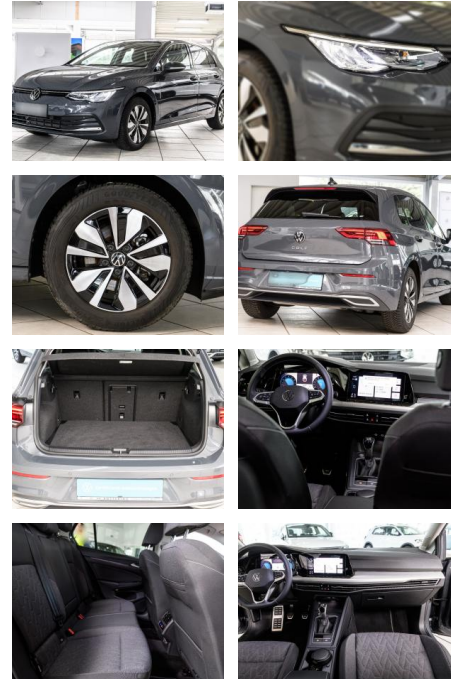

Volkswagen Golf VIII Move 1.5 TSI

AS86-gws 2402 Angebot 2023 / VK Daniel

Erstzulassung:	Kilometer:	Farbe:	Leistung:	Kraftstoffart:
10.06.2023	23.054	Diverse	110 kW / 150 PS	Benzin

PREIS
23.860 €

FINANZIERUNGSBEISPIEL
 Laufzeit: 72 Monate Anzahlung: 25 %
 Basis-Finanzierung:* Mtl. Rate:
 Zielraten-Finanzierung:** **1.189 €**