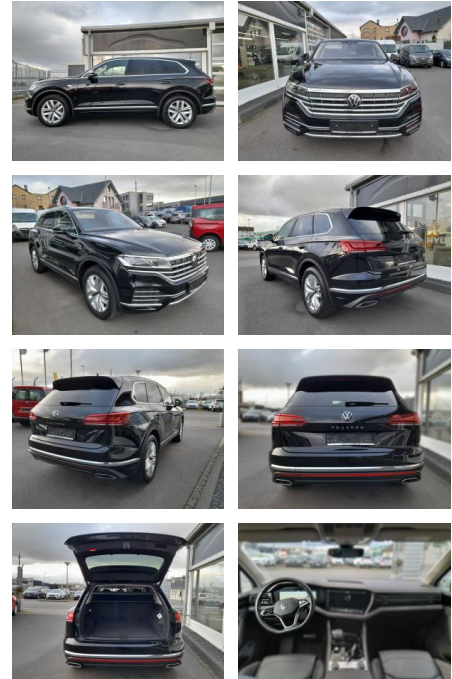

Volkswagen Touareg 4Motion, ACC, Leder,

SP05-41331629 Angebotsnr.:

Erstzulassung:	Kilometer:	Farbe:	Leistung:	Kraftstoffart:
14.05.2023	43.200	Diverse	170 kW / 231 PS	Diesel

PREIS 56.720 €	FINANZIERUNGSBEISPIEL	
	Laufzeit: 72 Monate	Anzahlung: 25 %
	Basis-Finanzierung:**	Mtl. Rate:
	Zielraten-Finanzierung:**	450 €