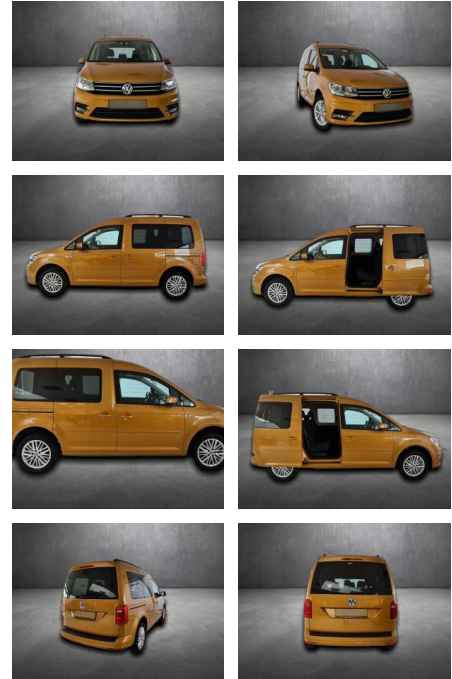

**Volkswagen Caddy PKW Comfortline, LMF,**

AH90-20168-154 Angebotsnr.:

Erstzulassung:	Kilometer:	Farbe:	Leistung:	Kraftstoffart:
09.09.2017	88.735		92 kW / 125 PS	Benzin

PREIS	FINANZIERUNGSBEISPIEL	
<b>21.990 €</b>	Laufzeit: 72 Monate	Anzahlung: 25 %
	Basis-Finanzierung:**	Mtl. Rate:
	Zielraten-Finanzierung:**	<b>175 €</b>