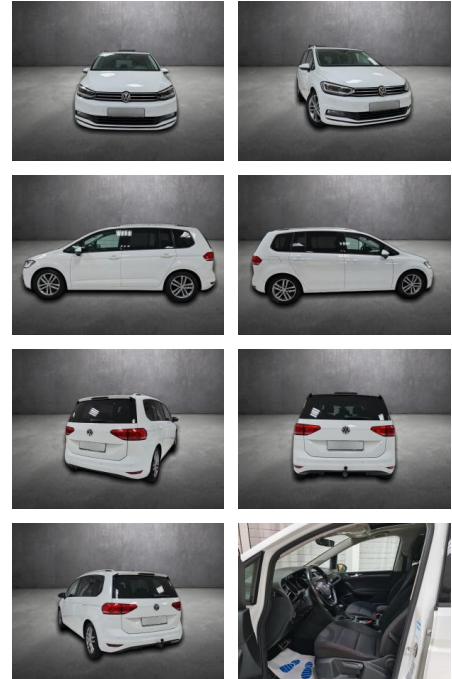

Volkswagen Touran Sound BMT, unfallfrei,

AH90-18810-154 **Angebotsnr.:**

Erstzulassung:	Kilometer:	Farbe:	Leistung:	Kraftstoffart:
09.10.2017	98.227		110 kW / 150 PS	Benzin

PREIS	FINANZIERUNGSBEISPIEL	
21.990 €	Laufzeit: 72 Monate Anzahlung: 25 % Basis-Finanzierung:* Mtl. Rate: Zielraten-Finanzierung:** 175 €	* Basisfinanzierung: Anzahlung: 5.498 Euro, Laufzeit: 72 Monate, Nettodarlehen: 16.493 Euro, Gesamtbetrag: 25.449 Euro, Zinssätze: 6.78% Sollz. (gebunden), 6.99% eff. ** Zielratenfinanzierung: Anzahlung: 5.498 Euro, Laufzeit: 72 Monate, Nettodarlehen: 16.493 Euro, Zielrate: 10.995 Euro, Gesamtbetrag: 26.794 Euro, Zinssätze: 6.78% Sollz. (gebunden), 6.99% eff., Vermittlung für: Santander Konsumer Bank Repräsentatives Beispiel gem. § 17 Abs. 4 PAngV. Diese Finanzierungsangebote sind Beispiele. Gerne ermitteln wir für Sie Ihr individuelles Angebot.

Ausstattung

Sicherheit

- Müdigkeitswarnsystem
- Notbremsassistent
- Reifendruckkontrollsystem

Multimedia

- Soundsystem
- USB
- Touchscreen

Komfort

- Berganfahrassistent
- Beheizbare Frontscheibe
- Elektrische Heckklappe
- Lederlenkrad
- Lordosenstütze
- Keyless Entry

• Bordcomputer

- Bluetooth- & Freisprecheinrichtung
- Innenspiegel mit Abblendautomatik
- Regensensor
- Lichtsensor
- Lichtautomatik
- Komfortsitze vorn höhenverstellbar mit Lordosenstütze+Staufach
- Beifahrersitz umklappbar
- Dachreling
- elektrische Fensterheber vorn+hinten
- Mittelarmlehne vorn
- Isofix
- Sitze hinten einzeln umklappbar
- verschiebbar
- AUX/12V/USB Anschluß
- Reifendruckkontrolle
- elektri. Parkbremse
- Auto Hold
- App Connect AppleCarPlay
- Android